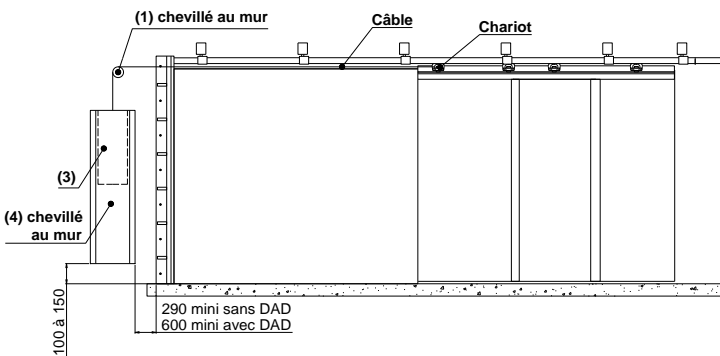

CONTREPOIDS POUR RAIL DROIT UNIQUEMENT

Kit pour contrepoids		3	Contrepoids	4	Cartier de contrepoids
Câble / Chape contrepoids	Esse / Serre câble Vis-rondelle-écrou M8				
1	Support poulie	5	6	Support poulie de renvoi	
					

CONTREPOIDS A L'AVANT

POSE SUR LINTEAU

POSE SOUS DALLE

Câblage à l'avant

Câblage du chariot