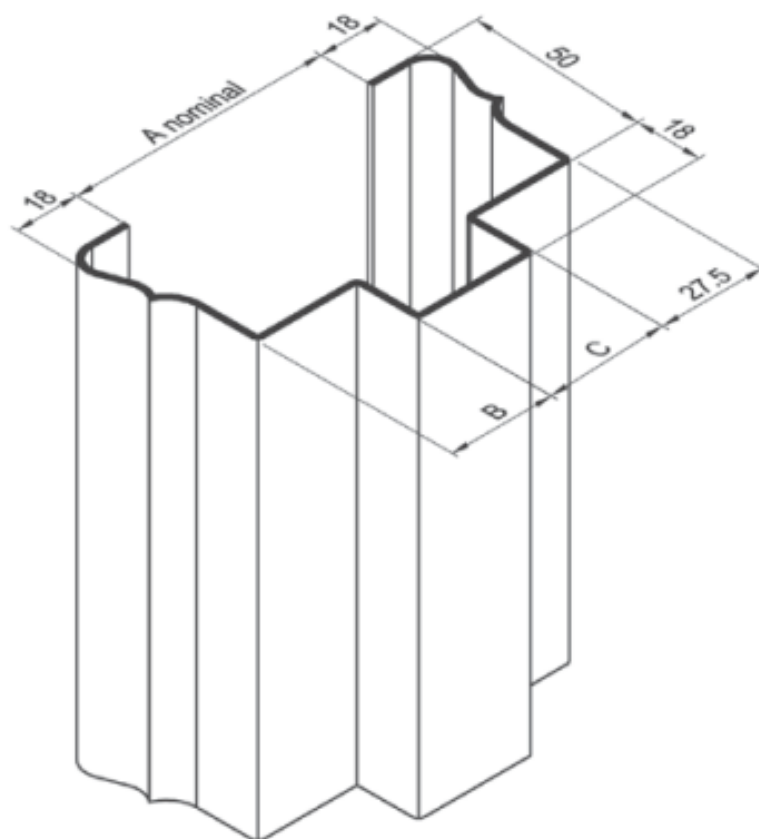

# AXIAL®

Hauteur fond de feuillure maxi : 2 640 mm

	A nominal	B	C
ARV 50	50	18	27,5
ARV 72	72	27,5	40
ARV 100	100	48	46,5