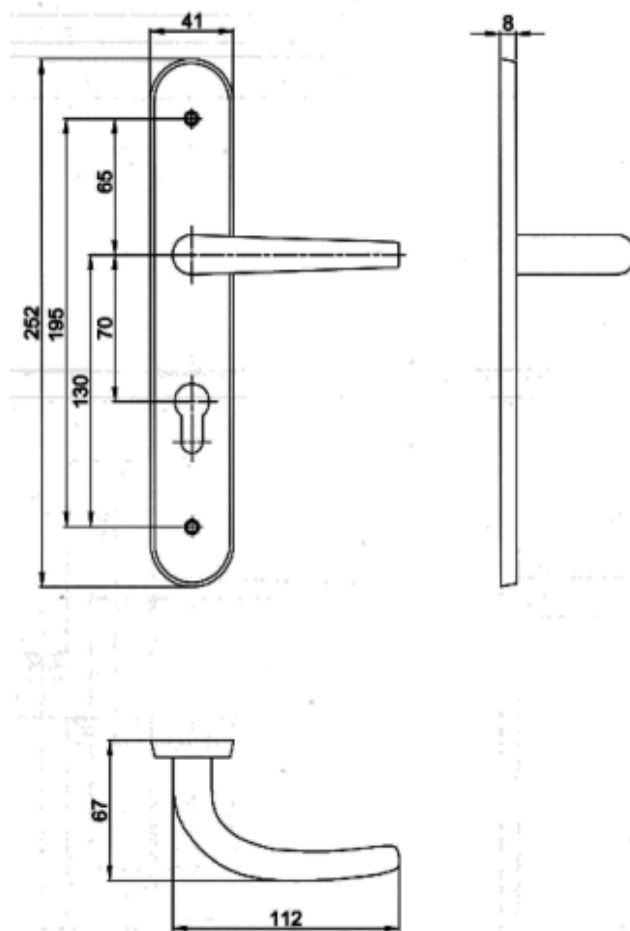

Garniture béquille double laiton standard

Référence Commerciale : COMP-4905 / 7469

MALER-30001

DESCRIPTIF	Garniture complète monobloc double béquille avec plaques et carré de 7mm. Carré de 7mm rallongé (lg. 130mm) pour porte ép.58mm		
DESTINATION	Pour portes de la gamme "portes métalliques habitat"		
FINITION	Aluminium ton laiton		
CONFORMITE	/		
FOURNISSEUR	MALERBA	REFERENCE FOURNISSEUR	/

COMP-4905	MP-2891	porte ép. 52 mm
COMP-7469	MP-2891 / 1317	porte ép. 58 mm

Livré avec : Visserie et carré en fonction de l'épaisseur finie de la porte