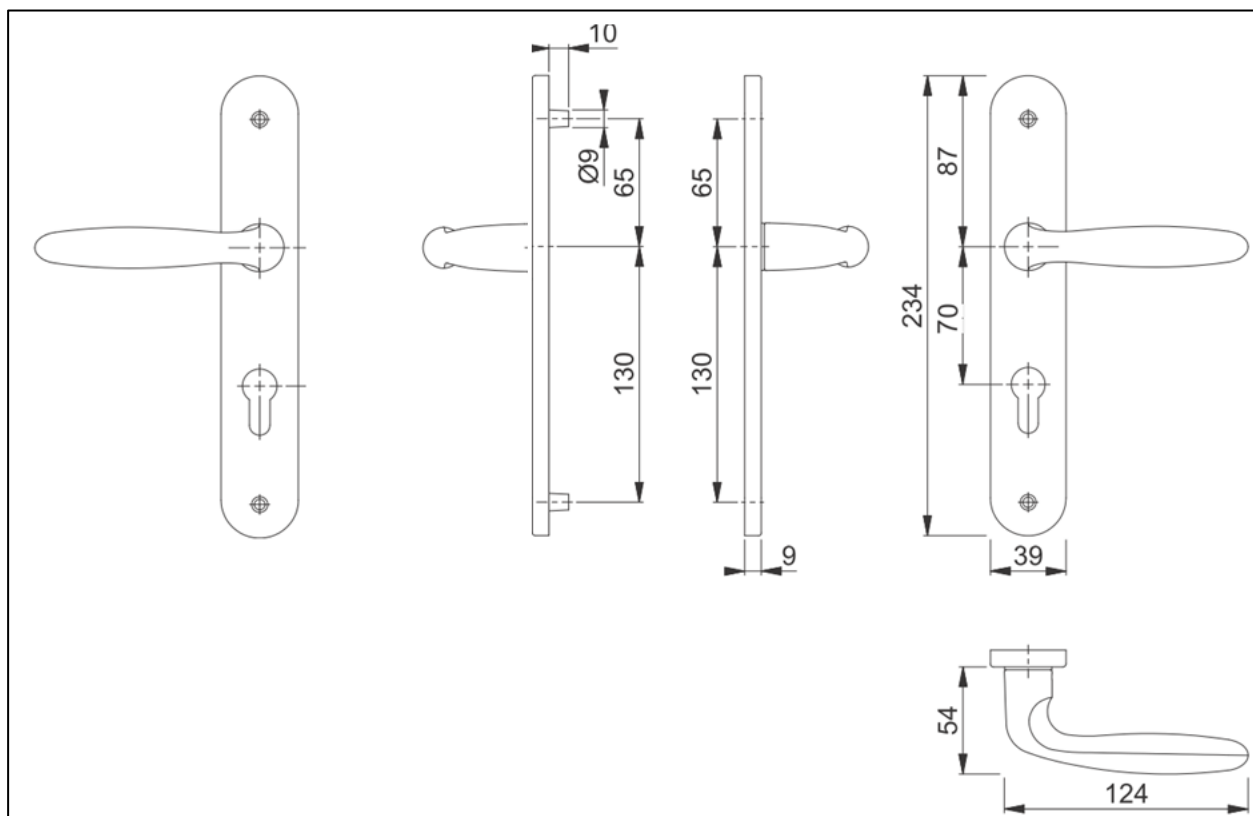

## Garniture VERONA béquille double ton inox

Référence Commerciale : COMP-5370 / 7301 / 7285 / 7287 / 7679

**MALER-30003**

DESCRIPTIF	Garniture complète double béquille avec plaques et carré de 7mm (à montage rapide). 1510/300M F9 Kit spécifique pour épaisseur porte avec habillage Garniture spéciale pour habillages 2 faces (COMP-7679)		
DESTINATION	Pour portes de la gamme "portes métalliques habitat"		
FINITION	Aluminium anodisé ton inox		
CONFORMITE	EN 1906		
FOURNISSEUR	HOPPE	REFERENCE FOURNISSEUR	2834551 / 10740601

COMP-5370	MP-3139	porte ép. 52 mm
COMP-7301	MP-3871 / 3872	porte ép. 52 mm avec habillage
COMP-7285	MP-3871	porte ép. 58 mm
COMP-7287	MP-3871 / 3873	porte ép. 58 mm avec habillage
COMP-7679	MP-4039	porte ép. 58 mm avec 2 habillages de 16mm

**Livré avec :** Visserie et carré en fonction de l'épaisseur finie de la porte