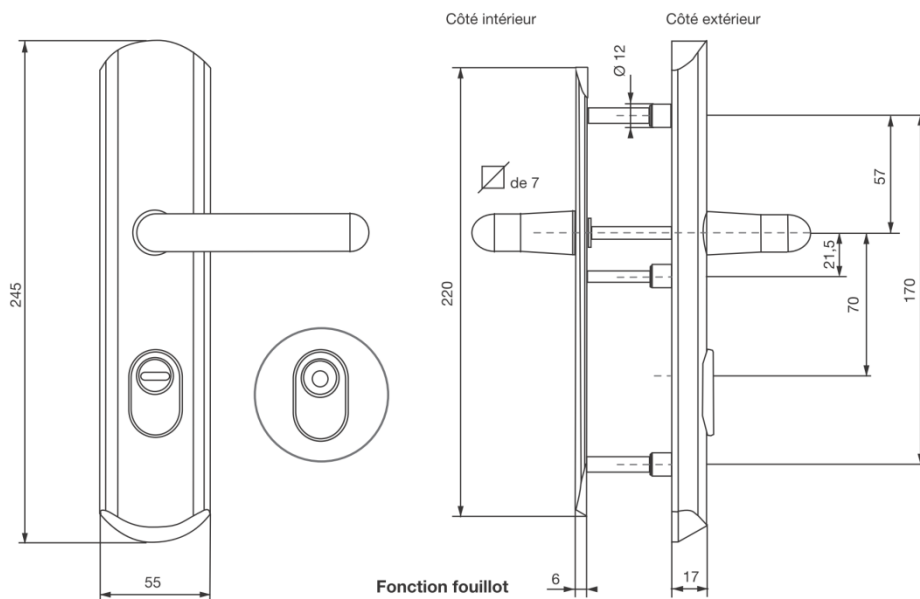

## Garniture FLORENCE-2 A2P\* béquille double ton OR

Référence Commerciale : COMP-6516 / 7361

MALER-30006

DESCRIPTIF	Garniture complète monobloc double béquille avec plaques et carré de 7mm. Avec kit supplémentaire pour porte avec épaisseur supérieure à 52mm		
DESTINATION	Pour portes de la gamme "portes métalliques habitat"		
FINITION	Aluminium massif, finition anodisé ton or		
CONFORMITE	/		
FOURNISSEUR	VACHETTE	REFERENCE FOURNISSEUR	601500 0 + 637000 0

		Canon Vachette A2P*	
COMP-6516	MP-3626	35x40	porte ép. 52 mm
COMP-7361	MP-3626 / 3895	35x45	porte ép. 58 mm

**Equipements associés :** Serrure Vachette 5000 SPN1

**Livré avec :** Visserie et carré en fonction de l'épaisseur finie de la porte

Pour une bonne utilisation, la pose doit être effectuée conformément à la notice MALERBA