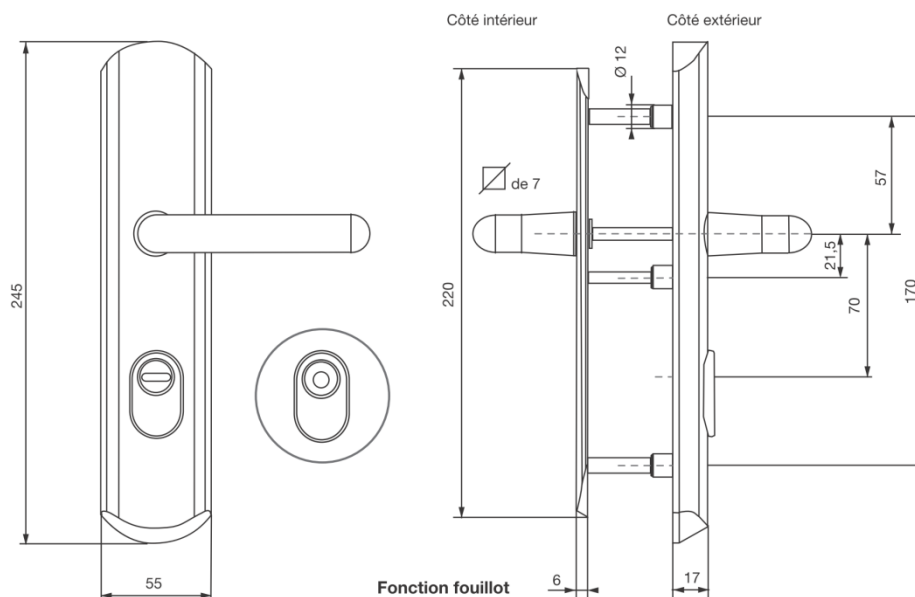

QUINCAILLERIES

Garniture FLORENCE-2 A2P* béquille double ton argent

Référence Commerciale : COMP-6515 / 7360

MALER-30007

DESCRIPTIF	Garniture complète monobloc double béquille avec plaques et carré de 7mm. Avec kit supplémentaire pour porte avec épaisseur supérieure à 52mm		
DESTINATION	Pour portes de la gamme "portes métalliques habitat"		
FINITION	Aluminium massif, finition anodisé ton argent		
CONFORMITE	/		
FOURNISSEUR	VACHETTE	REFERENCE FOURNISSEUR	601400 3 + 637000 0

		Canon Vachette A2P*	
COMP-6515	MP-3628	35x40	porte ép. 52 mm
COMP-7360	MP-3628 / 3895	35x45	porte ép. 58 mm

Equipements associés : Serrure Vachette 5000 SPN1

Livré avec : Visserie et carré en fonction de l'épaisseur finie de la porte

Pour une bonne utilisation, la pose doit être effectuée conformément à la notice MALERBA