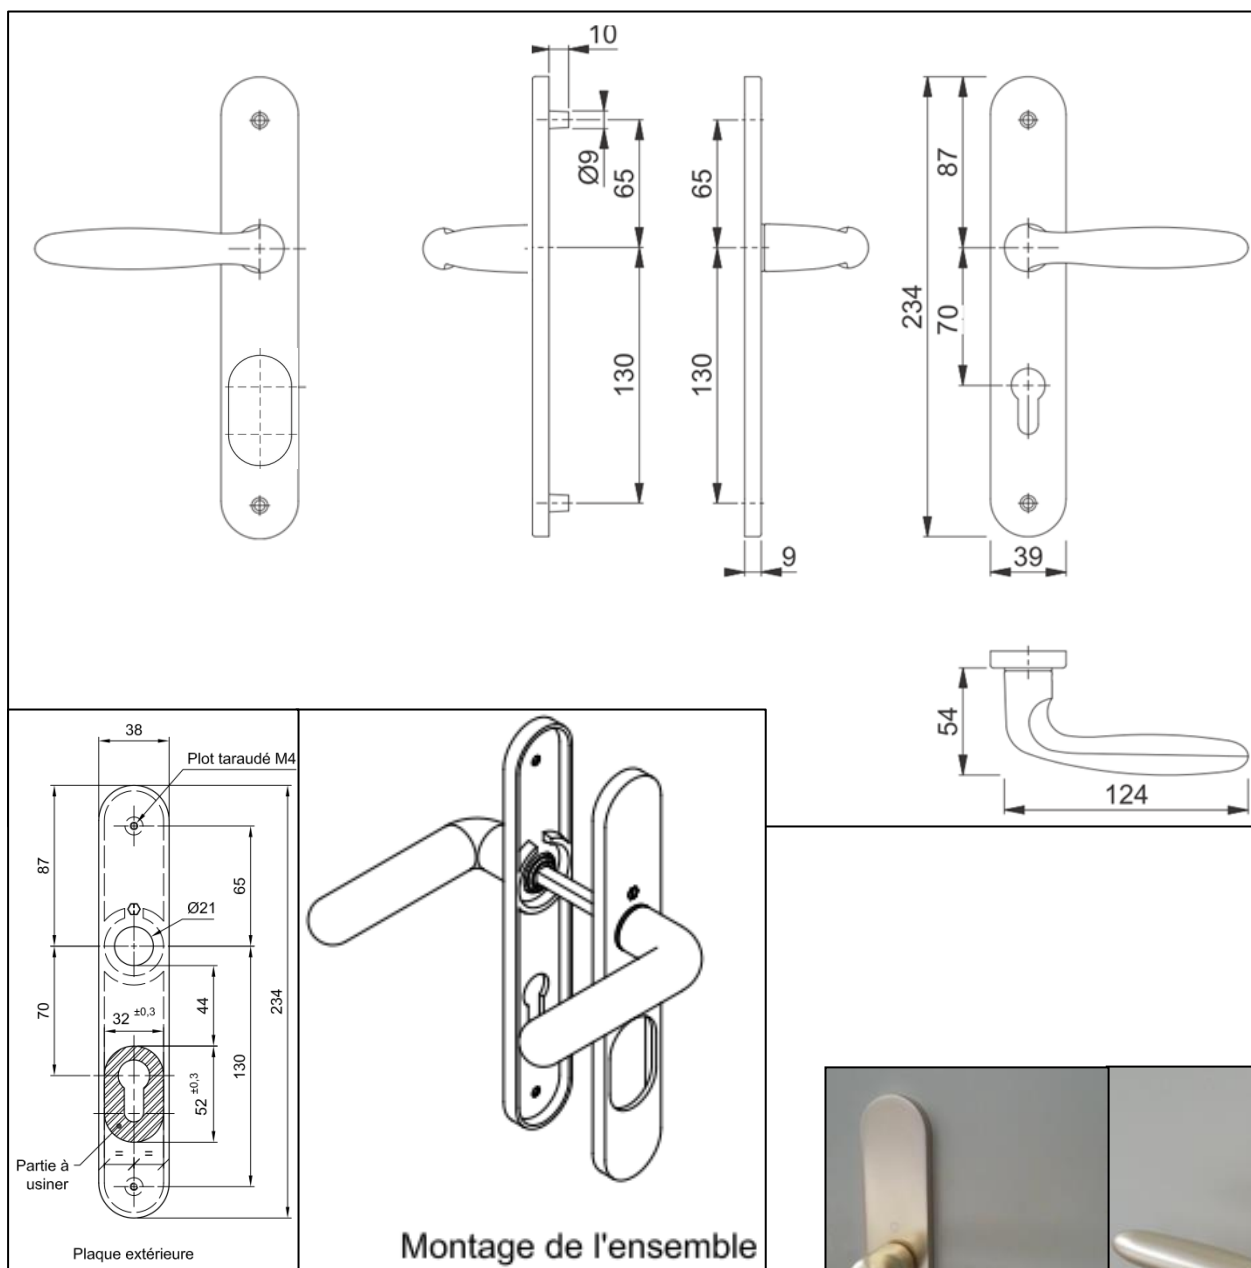

## Garniture VERONA SGN2 béquille double ton champagne

Référence Commerciale : COMP-4065 / 7311 / 7312 / 7313

**MALER-30008**

DESCRIPTIF	Garniture complète double béquille, usinée SGN2 (trou oblong 52mmx32mm) avec plaques et carré de 7mm (à montage rapide). 1510/300M F2 Kit spécifique pour épaisseur porte avec habillage		
DESTINATION	Pour portes de la gamme "portes métalliques habitat"		
FINITION	Aluminium anodisé ton champagne		
CONFORMITE	/		
FOURNISSEUR	HOPPE	REFERENCE FOURNISSEUR	3051313 / 10754990

COMP-4065	MP-3419	porte ép. 52 mm
COMP-7311	MP-3880 / 3872	porte ép. 52 mm avec habillage
COMP-7312	MP-3880	porte ép. 58 mm
COMP-7313	MP-3880 / 3873	porte ép. 58 mm avec habillage

**Livré avec :** Visserie et carré en fonction de l'épaisseur finie de la porte

Pour une bonne utilisation, la pose doit être effectuée conformément à la notice MALERBA