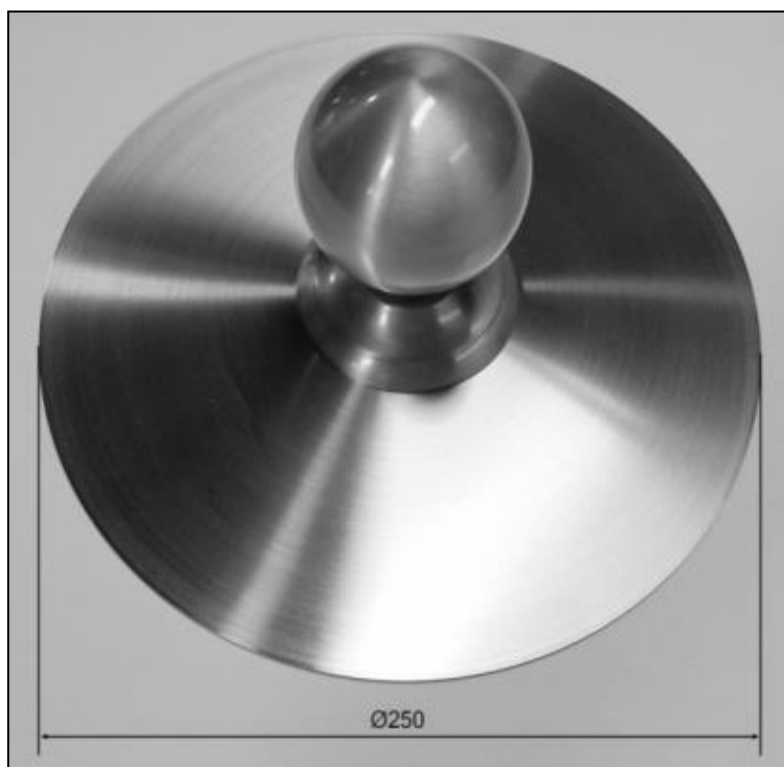

QUINCAILLERIES

Pommeau SOPHIA V1600 avec plaque nickel mat

Référence Commerciale : COMP-5870 / MP-3359

MALER-30017

| | | | |
|-------------|---|-----------------------|--------|
| DESCRIPTIF | Pommeau SOPHIA V1600 nickel mat, sphérique, diamètre 70mm, avec plaque nickel mat (diamètre 250 mm), non traversant. Livré avec visserie. | | |
| DESTINATION | Pour portes de la gamme "portes métalliques habitat" | | |
| FINITION | Nickel mat | | |
| CONFORMITE | / | | |
| FOURNISSEUR | SOFOC | REFERENCE FOURNISSEUR | 481601 |

Pommeau SOPHIA V1600

Pour comparaison