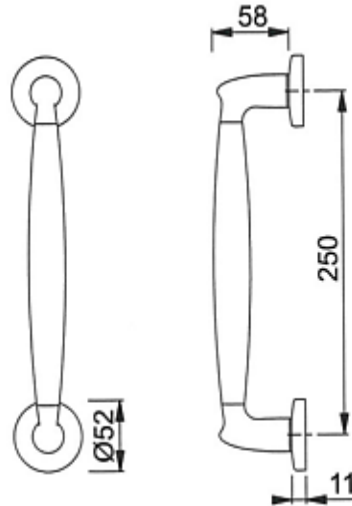

QUINCAILLERIES

Bâton de maréchal droit ATHINAI ton inox

Référence Commerciale : COMP-6039 / MP-3456

MALER-30019

DESCRIPTIF	Poignée battante droite en laiton. Fixations non traversantes. Livré avec visserie.		
DESTINATION	Pour portes de la gamme "portes métalliques habitat"		
FINITION	Laiton ton inox		
CONFORMITE	/		
FOURNISSEUR	HOPPE	REFERENCE FOURNISSEUR	M516/19 - F49/F69 - 2829921

Pour une bonne utilisation, la pose doit être effectuée conformément à la notice MALERBA