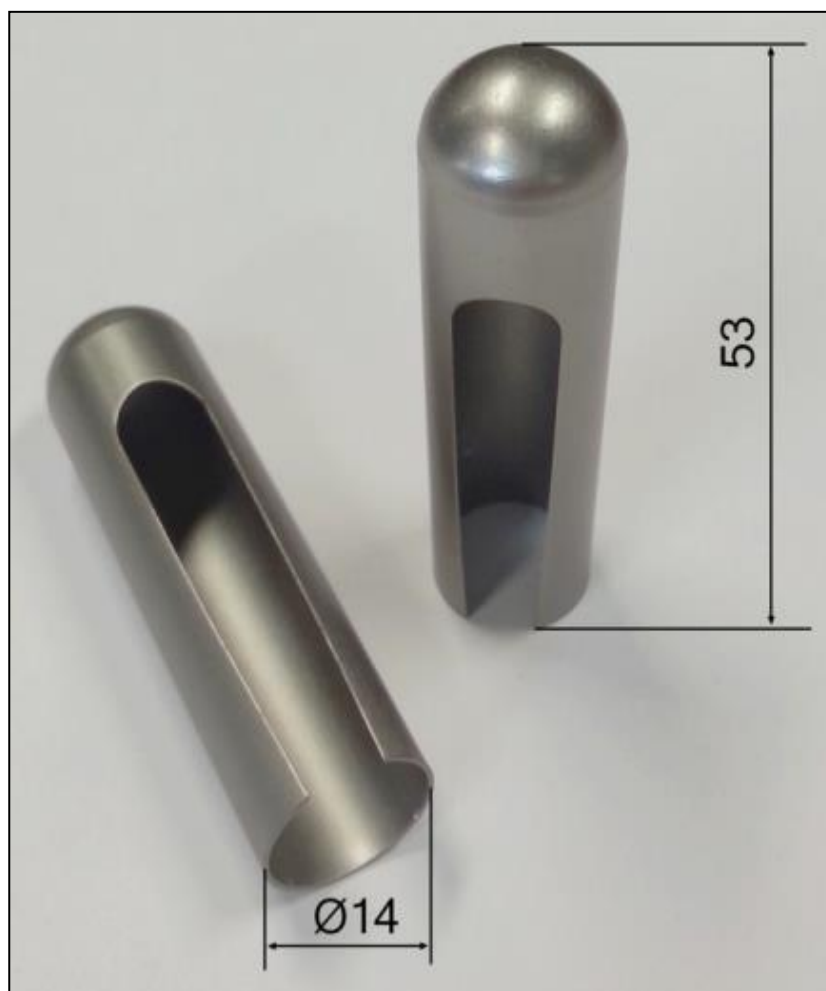

## Jeu de 2 cache-fiches 3D ton anodisé

Référence Commerciale : COMP-6147 / MP-3504

**MALER-30023**

DESCRIPTIF	Jeu de 2 caches à tête ronde pour paumelles 3D, diamètre 14mm.		
DESTINATION	Pour portes de la gamme "portes métalliques habitat"		
FINITION	Aluminium ton anodisé		
CONFORMITE	/		
FOURNISSEUR	OTLAV	REFERENCE FOURNISSEUR	GC846170JA02