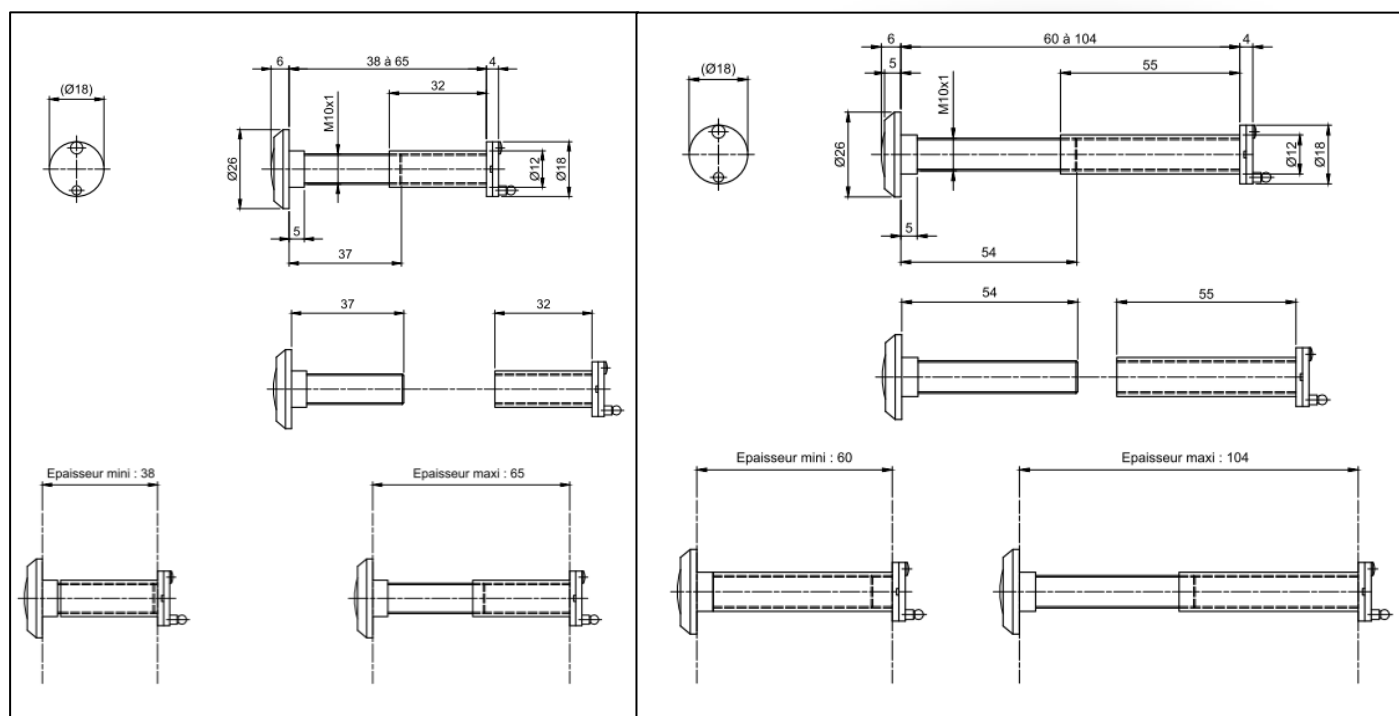

Microviseur coupe-feu ton chrome

Référence Commerciale : COMP-4041 / 8142 - MP-2400 / 4305

MALER-30026

DESCRIPTIF	Microviseur coupe-feu avec lentille en verre (angle 180°), diamètre 12mm.		
DESTINATION	Bloc-porte métallique		
FINITION	Laiton ton chromé		
CONFORMITE	/		
FOURNISSEUR	MALERBA	REFERENCE FOURNISSEUR	/

		Type	Habillage
COMP-4041	MP-2400	38-65	Sans
COMP-8142	MP-4305	60-104	Avec (1Face)

Pour une bonne utilisation, la pose doit être effectuée conformément à la notice MALERBA