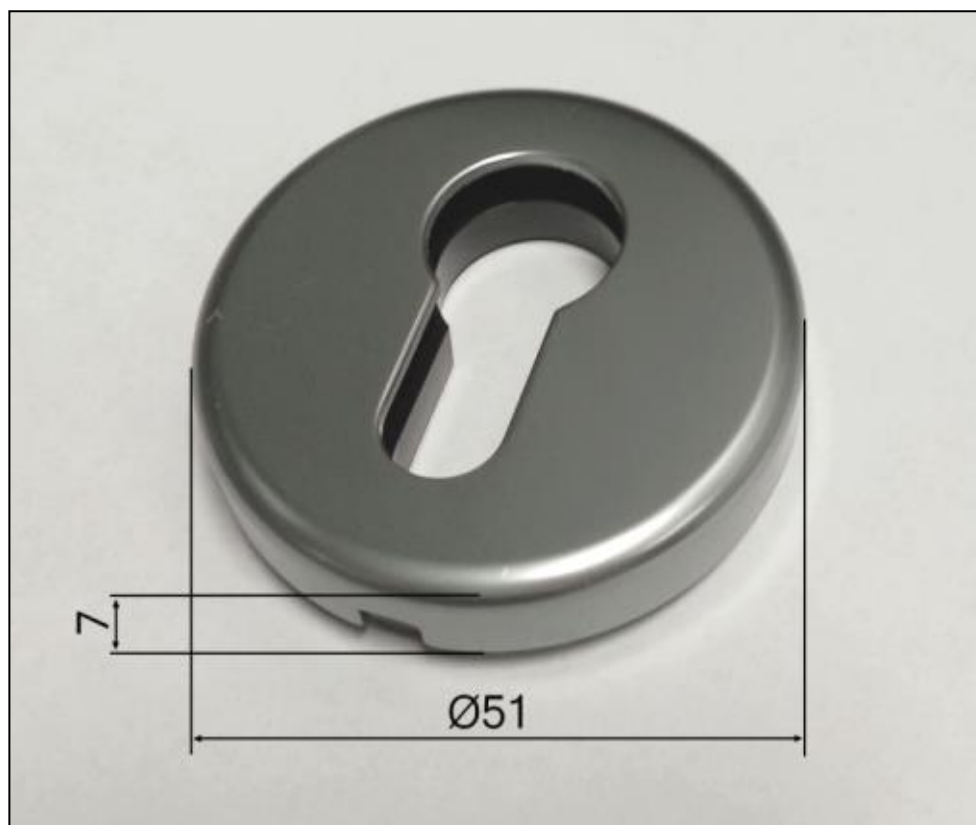

## Rosace standard ton inox

Référence Commerciale : COMP-6083 / MP-3476

**MALER-30028**

DESCRIPTIF	Rosace pour cylindre standard, diamètre 51mm. Livré avec visserie.		
DESTINATION	Pour portes de la gamme "portes métalliques habitat"		
FINITION	Aluminium anodisé ton inox		
CONFORMITE	/		
FOURNISSEUR	HOPPE	REFERENCE FOURNISSEUR	762774