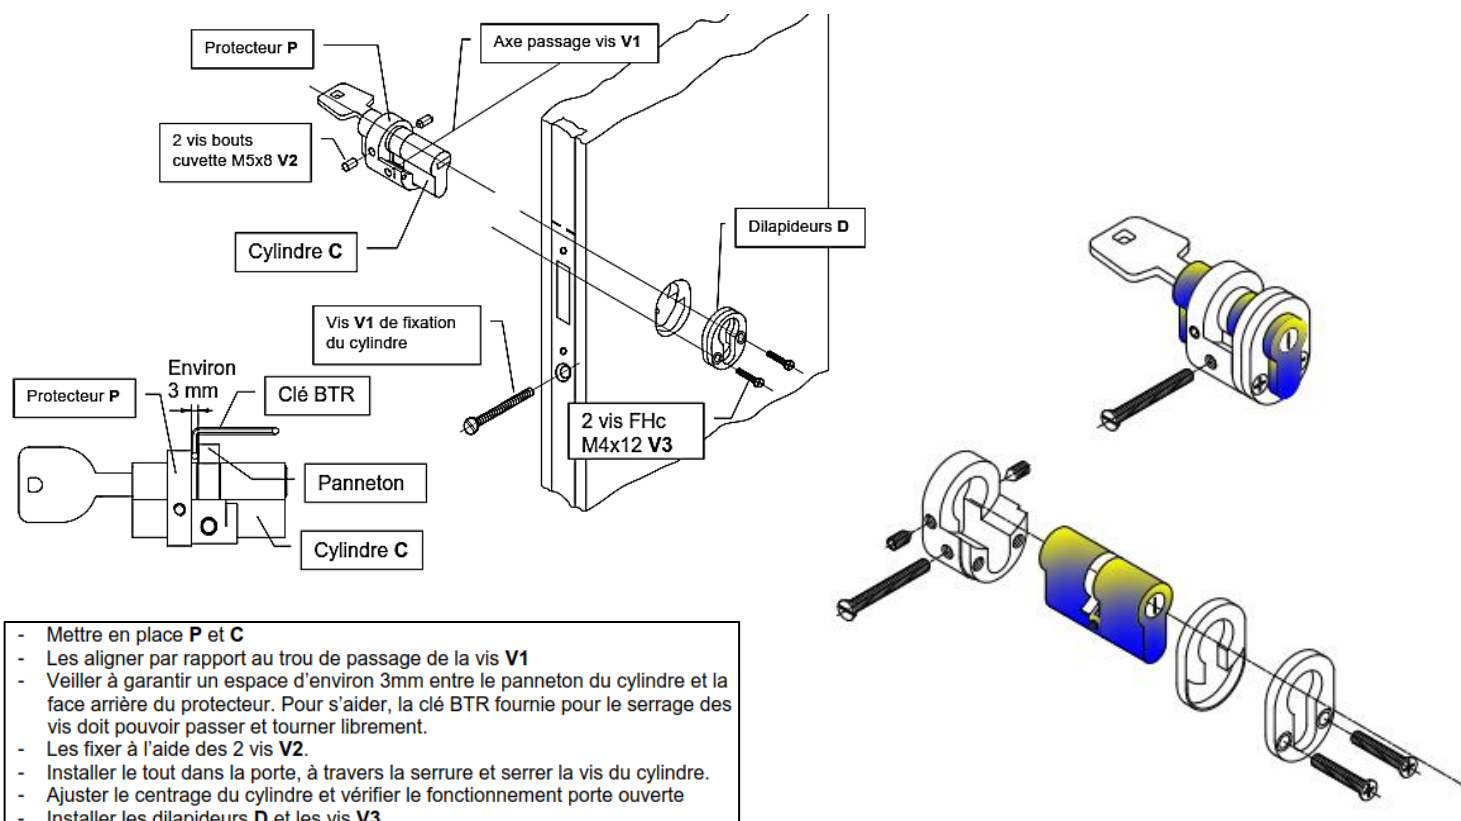

## Protecteur de cylindre T1 pour serrures VACHETTE 20000/20500 A2P\*

Référence Commerciale : COMP-6258 / MP-3492

**MALER-30033**

DESCRIPTIF	Descriptif : Protecteur de cylindre pour serrure VACHETTE 20000 A2P* et 20500 A2P* Livré avec visserie.	
DESTINATION	Pour portes de la gamme "portes métalliques habitat"	
FINITION	Acier nickelé	
CONFORMITE	/	
FOURNISSEUR	VACHETTE	REFERENCE FOURNISSEUR /

### ATTENTION :

Pour conserver sa certification, la serrure doit être IMPERATIVEMENT installée avec le protecteur et le cylindre commercialisés par VACHETTE

**Equipements associés :** Canon VACHETTE A2P\* 30X40  
Serrures VACHETTE 20000 A2P\* et 20500 A2P\*