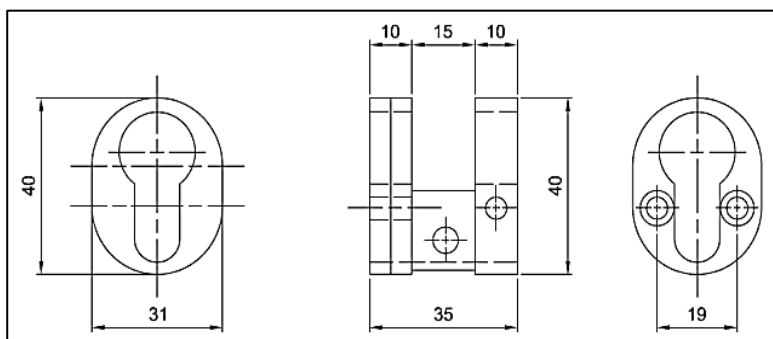

## Protecteur de cylindre T1 pour serrures VACHETTE 20000/20500 A2P\*

Référence Commerciale : COMP-6258 / MP-3492

**MALER-30033**

DESCRIPTIF	Descriptif : Protecteur de cylindre pour serrure VACHETTE 20000 A2P* et 20500 A2P* Livré avec visserie.	
DESTINATION	Pour portes de la gamme "portes métalliques habitat"	
FINITION	Acier nickelé	
CONFORMITE	/	
FOURNISSEUR	VACHETTE	REFERENCE FOURNISSEUR /

### ATTENTION :

Pour conserver sa certification, la serrure doit être IMPERATIVEMENT installée avec le protecteur et le cylindre commercialisés par VACHETTE

**Equipements associés :** Canon VACHETTE A2P\* 30X40  
Serrures VACHETTE 20000 A2P\* et 20500 A2P\*