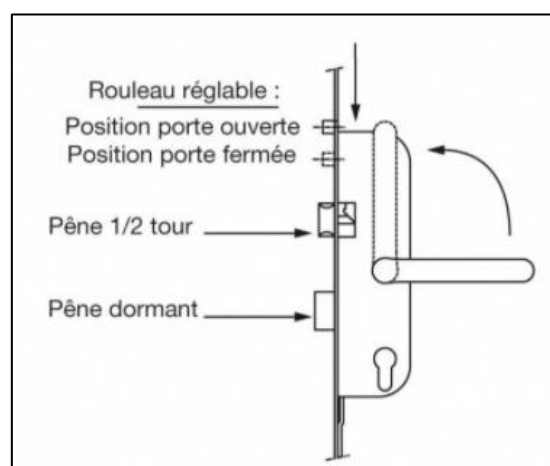

## Serrure Multipoints VACHETTE 20500 SGN1 à crochets

Référence Commerciale : COMP-7655 / MP-4019

**MALER-30046**

DESCRIPTIF	Serrure 7pts A2P*, 1 pêne médian rectangulaire, 1 pêne 1/2 tour bombé, 3 rouleaux et 2 pênes crochets basculants. Axe à 50. Têtière 2150 x 18 mm Facilité de fermeture : pêne 1/2 tour bombé limitant le bruit au claquement Le relevage de la béquille permet la descente complète des galets et la projection du pêne dormant dans leurs gâches respectives (ainsi que la sortie des crochets pour les versions 20500 à crochets) Condamnation du pêne dormant à la clé après relevage béquille <b>ATTENTION : SENS à préciser IMPERATIVEMENT</b>		
DESTINATION	Pour portes de la gamme "portes métalliques habitat"		
FINITION	Acier zingué blanc		
CONFORMITE	/		
FOURNISSEUR	VACHETTE	REFERENCE FOURNISSEUR	675410 7 - 675510 7

**Equipements associés :** canon VACHETTE A2P\* 40+30 + protecteur T1 pour serrure 20500

Pour une bonne utilisation, la pose doit être effectuée conformément à la notice MALERBA