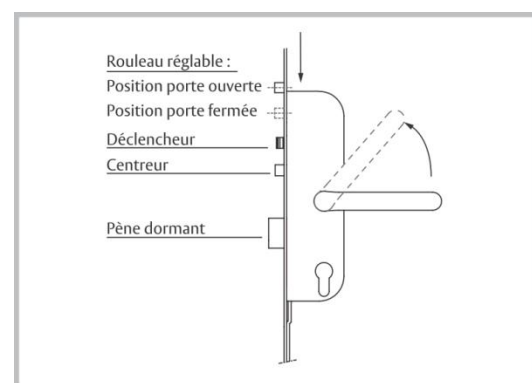

## Serrure 4pts VACHETTE 20000 automatique

Référence Commerciale :

**MALER-30047**

DESCRIPTIF	Serrure 4pts automatique, 1 pêne médian rectangulaire et 3 rouleaux. Axe à 50. Têtière 2150 x 18 mm Descente automatique des galets et sortie du pêne dormant au claquement de la porte Le relevage de la béquille garantit la course complète des galets afin d'assurer une bonne étanchéité		
DESTINATION	Pour portes de la gamme "portes métalliques habitat"		
FINITION	Acier zingué blanc		
CONFORMITE	/		
FOURNISSEUR	VACHETTE	REFERENCE FOURNISSEUR	677010 7

**Equipements associés :** canon standard européen 40+30

Pour une bonne utilisation, la pose doit être effectuée conformément à la notice MALERBA