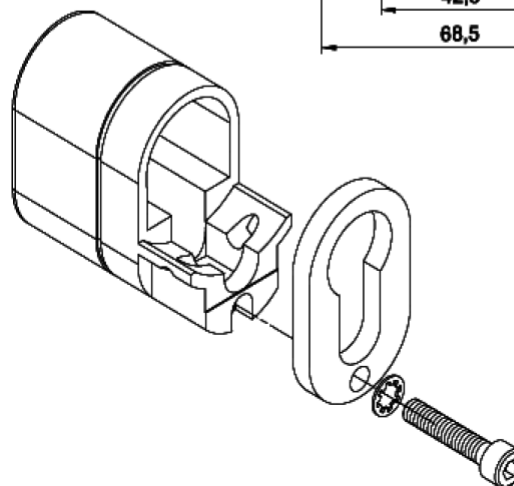

## Protecteur de cylindre M5 B N2 pour serrure SGN2

Référence Commerciale : COMP-6449 / MP-3607

**MALER-30076**

DESCRIPTIF	Protecteur M5 B N2 pour cylindre A2P**avec serrure VACHETTE SGN2 A2P** Livré avec visserie.		
DESTINATION	Pour portes métalliques paliers avec finition ART IN FINE		
FINITION	Acier nickelé (NB: existe aussi en finition laiton)		
CONFORMITE	/		
FOURNISSEUR	VACHETTE	REFERENCE FOURNISSEUR	/

**Equipements associés :** canon 7101 RADIALis N2 32,5X42,5 A2P\*\* Sur portes avec habillages