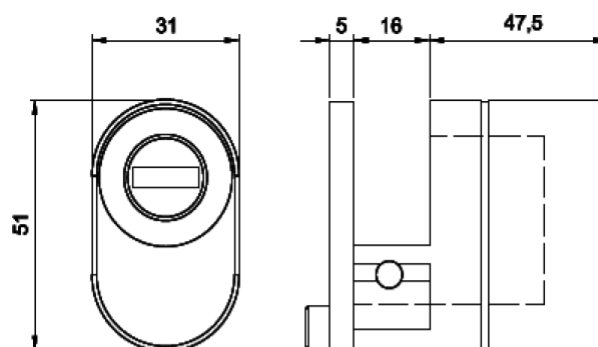

Protecteur de cylindre M5 B N2 pour serrure SGN2

Référence Commerciale : COMP-6449 / MP-3607

MALER-30076

DESCRIPTIF	Protecteur M5 B N2 pour cylindre A2P**avec serrure VACHETTE SGN2 A2P** Livré avec visserie.		
DESTINATION	Pour portes métalliques paliers avec finition ART IN FINE		
FINITION	Acier nickelé (NB: existe aussi en finition laiton)		
CONFORMITE	/		
FOURNISSEUR	VACHETTE	REFERENCE FOURNISSEUR	/

Equipements associés : canon 7101 RADIALis N2 32,5X42,5 A2P** Sur portes avec habillages