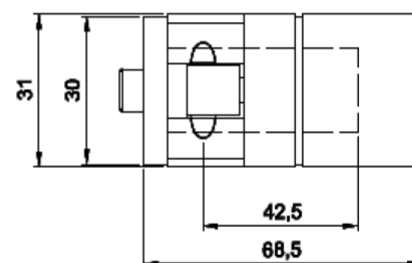

## Protecteur de cylindre M5 B N2 pour serrure SGN2

Référence Commerciale : COMP-6449 / MP-3607

**MALER-30076**

DESCRIPTIF	Protecteur M5 B N2 pour cylindre A2P**avec serrure VACHETTE SGN2 A2P** Livré avec visserie.		
DESTINATION	Pour portes métalliques paliers avec finition ART IN FINE		
FINITION	Acier nickelé (NB: existe aussi en finition laiton)		
CONFORMITE	/		
FOURNISSEUR	VACHETTE	REFERENCE FOURNISSEUR	/