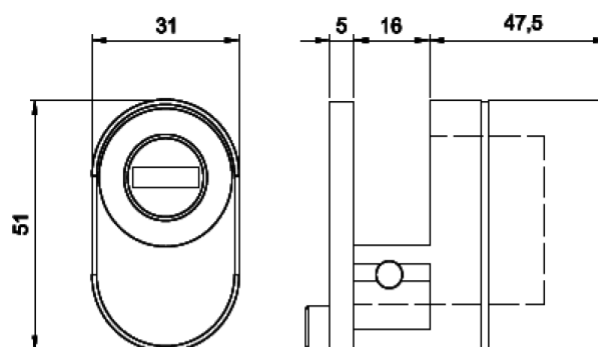

## Protecteur de cylindre M5 B N2 pour serrure SGN2

Référence Commerciale : COMP-6449 / MP-3607

**MALER-30076**

DESCRIPTIF	Protecteur M5 B N2 pour cylindre A2P**avec serrure VACHETTE SGN2 A2P** Livré avec visserie.		
DESTINATION	Pour portes métalliques paliers avec finition ART IN FINE		
FINITION	Acier nickelé (NB: existe aussi en finition laiton)		
CONFORMITE	/		
FOURNISSEUR	VACHETTE	REFERENCE FOURNISSEUR	/

**Equipements associés :** canon 7101 RADIALis N2 32,5X42,5 A2P\*\* Sur portes avec habillages