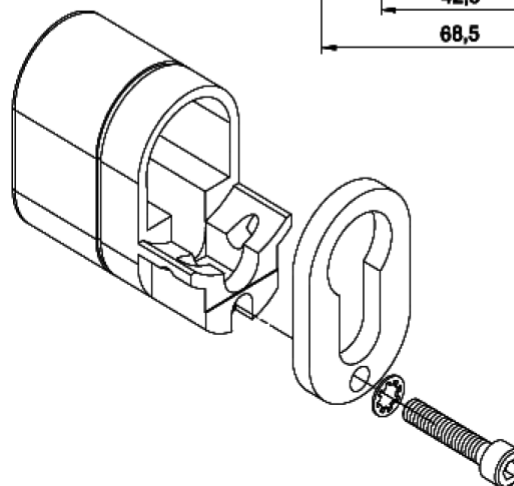

Protecteur de cylindre M5 B N2 pour serrure SGN2

Référence Commerciale : COMP-6449 / MP-3607

MALER-30076

DESCRIPTIF	Protecteur M5 B N2 pour cylindre A2P**avec serrure VACHETTE SGN2 A2P** Livré avec visserie.		
DESTINATION	Pour portes métalliques paliers avec finition ART IN FINE		
FINITION	Acier nickelé (NB: existe aussi en finition laiton)		
CONFORMITE	/		
FOURNISSEUR	VACHETTE	REFERENCE FOURNISSEUR	/

Equipements associés : canon 7101 RADIALis N2 32,5X42,5 A2P** Sur portes avec habillages