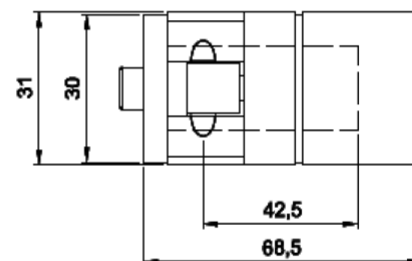

Protecteur de cylindre M5 B N2 pour serrure SGN2

Référence Commerciale : COMP-6449 / MP-3607

MALER-30076

DESCRIPTIF	Protecteur M5 B N2 pour cylindre A2P**avec serrure VACHETTE SGN2 A2P** Livré avec visserie.		
DESTINATION	Pour portes métalliques paliers avec finition ART IN FINE		
FINITION	Acier nickelé (NB: existe aussi en finition laiton)		
CONFORMITE	/		
FOURNISSEUR	VACHETTE	REFERENCE FOURNISSEUR	/