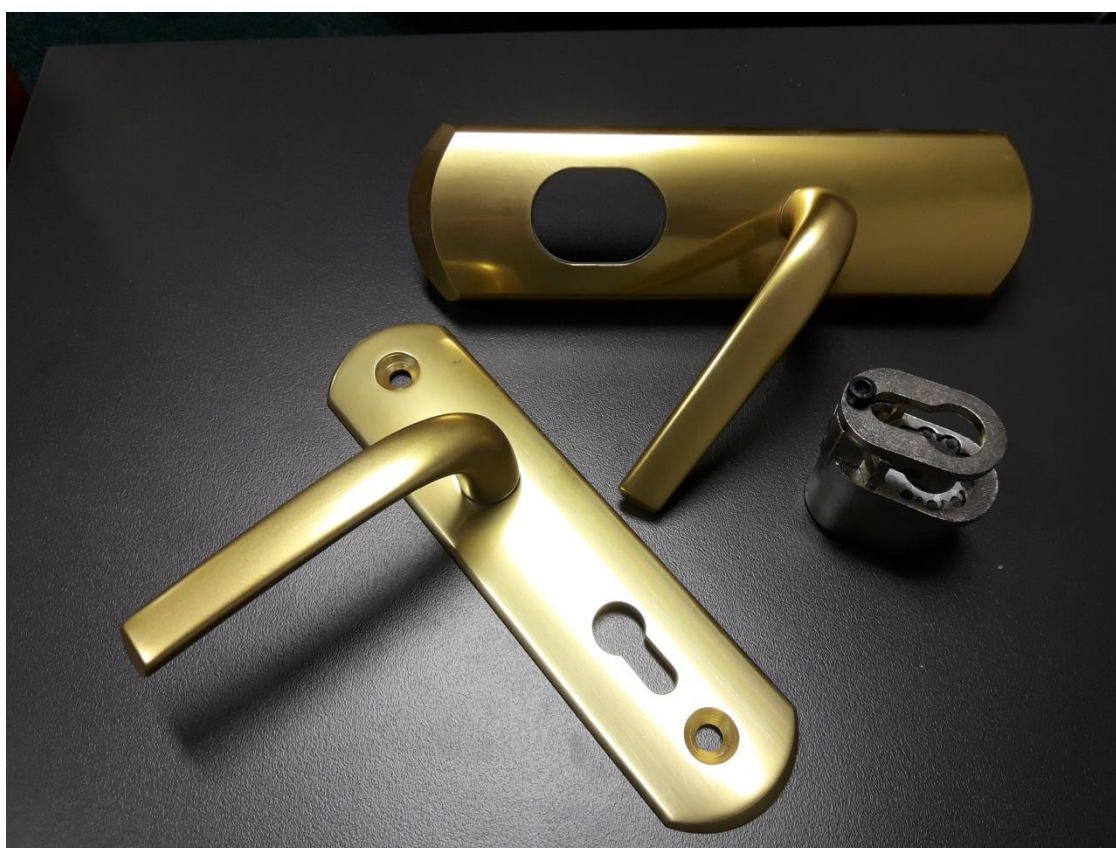

## Garniture LAURA-2 A2P\*\*\* béquille double ton OR

Référence Commerciale : COMP-5696 / 7354

**MALER-30089**

DESCRIPTIF	Garniture blindée fonction fouillot avec plaques et carré de 7mm. Avec kit spécifique pour porte avec épaisseur supérieure à 52mm		
DESTINATION	Pour portes de la gamme "portes métalliques habitat"		
FINITION	Aluminium massif, blindage acier, finition anodisée ton OR		
CONFORMITE	EN 1906		
FOURNISSEUR	VACHETTE	REFERENCE FOURNISSEUR	628200 6 + 646500 3

		Canon Vachette A2P**	
COMP-5696	MP-3293	32.5 x 42.5	porte ép. 52 mm
COMP-7354	MP-3896	32.5 x 47.5	porte ép. 58 mm

**Equipements associés :** Serrure Vachette 5000 TN3/FN3

**Livré avec :** Visserie et carré en fonction de l'épaisseur finie de la porte