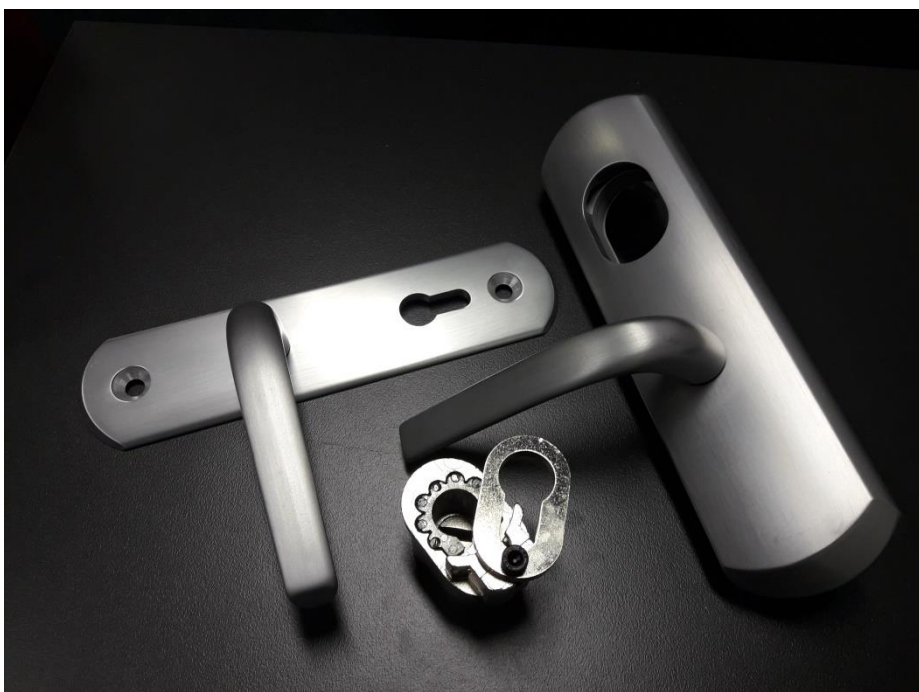

QUINCAILLERIES

Garniture LAURA-2 A2P*** béquille double ton argent

Référence Commerciale : COMP-6442 / 7355

MALER-30090

DESCRIPTIF	Garniture blindée fonction fouillot avec plaques et carré de 7mm. Avec kit spécifique pour porte avec épaisseur supérieure à 52mm		
DESTINATION	Pour portes de la gamme "portes métalliques habitat"		
FINITION	Aluminium massif, blindage acier, finition anodisé ton argent		
CONFORMITE	EN 1906		
FOURNISSEUR	VACHETTE	REFERENCE FOURNISSEUR	628100 9 + 646300 9

		Canon Vachette A2P**	
COMP-6442	MP-3603	32.5 x 42.5	porte ép. 52 mm
COMP-7355	MP-3897	32.5 x 47.5	porte ép. 58 mm

Equipements associés : Serrure Vachette 5000 TN3/FN3

Livré avec : Visserie et carré en fonction de l'épaisseur finie de la porte