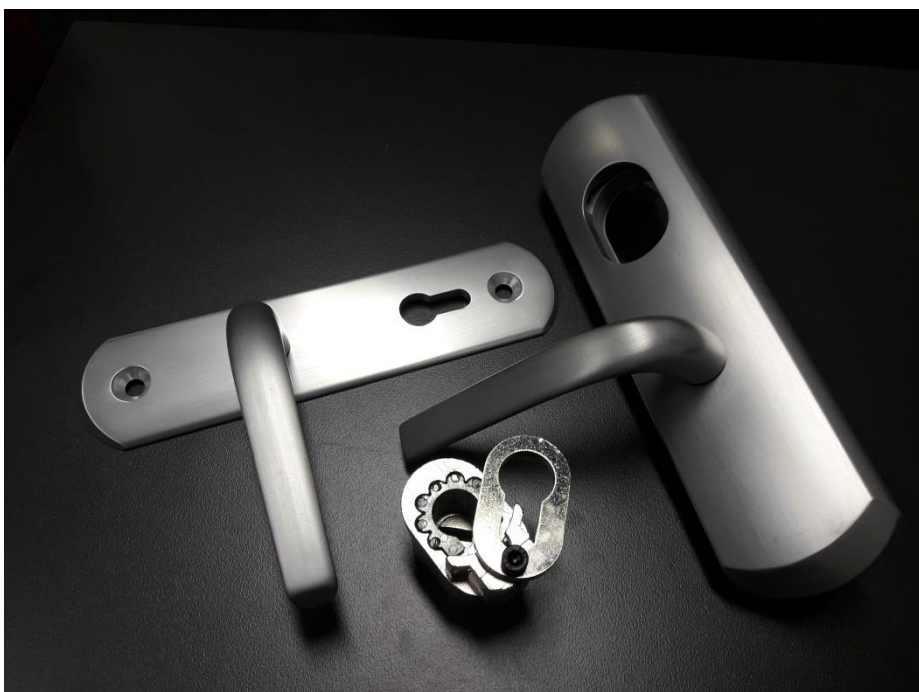

## Garniture LAURA-2 A2P\*\*\* béquille double ton argent

Référence Commerciale : COMP-6442 / 7355

MALER-30090

DESCRIPTIF	Garniture blindée fonction fouillot avec plaques et carré de 7mm. Avec kit spécifique pour porte avec épaisseur supérieure à 52mm		
DESTINATION	Pour portes de la gamme "portes métalliques habitat"		
FINITION	Aluminium massif, blindage acier, finition anodisé ton argent		
CONFORMITE	EN 1906		
FOURNISSEUR	VACHETTE	REFERENCE FOURNISSEUR	628100 9 + 646300 9

		Canon Vachette A2P**	
COMP-6442	MP-3603	32.5 x 42.5	porte ép. 52 mm
COMP-7355	MP-3897	32.5 x 47.5	porte ép. 58 mm

**Equipements associés :** Serrure Vachette 5000 TN3/FN3

**Livré avec :** Visserie et carré en fonction de l'épaisseur finie de la porte