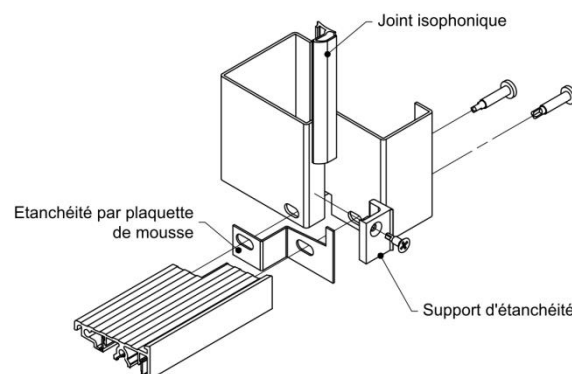

Etanchéité (joint)	
COMP-6614	MP-3702	+ MP-3393	Pour Huisserie bois
COMP-6615	MP-3702	+ MP-3272	Pour Huisserie métal