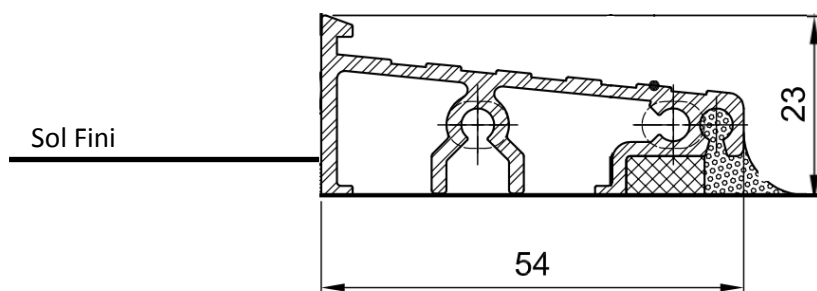

## Seuil alu 23mm sur sol mince

Référence Commerciale : COMP-6614 / 6615

**MALER-30094**

DESCRIPTIF	Seuil Alu de 23mm pour pose sur sol mince recouvert d'un revêtement de 3mm environ avec Huisserie bois ou métallique		
DESTINATION	Pour portes d'entrée de maison individuelle (Recouvrement 4 faces uniquement)		
FINITION	Aluminium		
CONFORMITE	/		
FOURNISSEUR	MALERBA	REFERENCE FOURNISSEUR	/