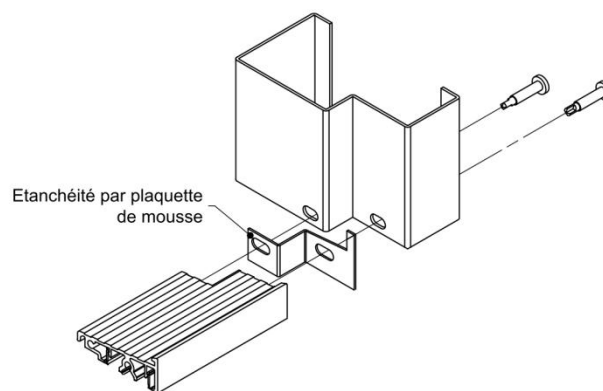

Etanchéité (joint)	
COMP-6614	MP-3702	+ MP-3393	Pour Huisserie bois
COMP-6615	MP-3702	+ MP-3272	Pour Huisserie métal