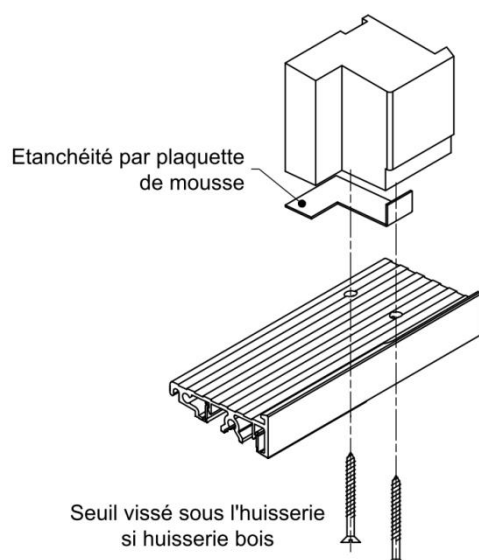

Etanchéité (joint)	
COMP-6614	MP-3702	+ MP-3393	Pour Huisserie bois
COMP-6615	MP-3702	+ MP-3272	Pour Huisserie métal