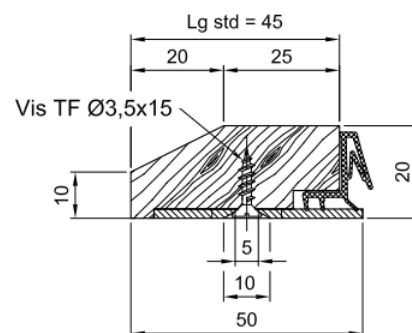

QUINCAILLERIES

Seuil Bois ISO de 20mm + Support

Référence Commerciale : COMP-7171 / MP-3839 / 2885

MALER-30095

DESCRIPTIF	Seuil Bois à visser sur sol fini		
DESTINATION	Pour portes Palières métalliques (Recouvrement 3 faces uniquement)		
FINITION	Bois + métal		
CONFORMITE	/		
FOURNISSEUR	MALERBA	REFERENCE FOURNISSEUR	/

-Poser le joint ISO dans la rainure du seuil bois.

Pour une bonne utilisation, la pose doit être effectuée conformément à la notice MALERBA