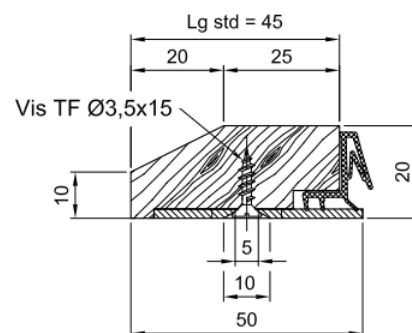

## Seuil Bois ISO de 20mm + Support

Référence Commerciale : COMP-7171 / MP-3839 / 2885

MALER-30095

DESCRIPTIF	Seuil Bois à visser sur sol fini		
DESTINATION	Pour portes Palières métalliques (Recouvrement 3 faces uniquement)		
FINITION	Bois + métal		
CONFORMITE	/		
FOURNISSEUR	MALERBA	REFERENCE FOURNISSEUR	/

-Poser le joint ISO dans la rainure du seuil bois.