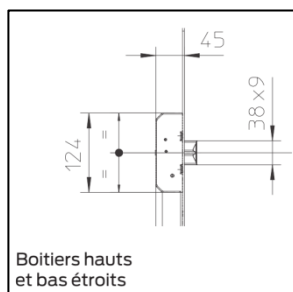

Serrure 3 pts BRICARD 8120-A1 axe à 120 mm

Référence Commerciale : COMP-7288 / MP-3874

MALER-30102

DESCRIPTIF	Serrure PMR - 3 points, 3 coffres (36x9 pour le central et 2 x 38x9 par coffre haut et bas), tête x18x3		
DESTINATION	Pour portes de la gamme "portes métalliques habitat"		
FINITION	Tête zingué blanc et coffres galvanisés		
CONFORMITE	/		
FOURNISSEUR	BRICARD	REFERENCE FOURNISSEUR	8120 410

Pour une bonne utilisation, la pose doit être effectuée conformément à la notice MALERBA