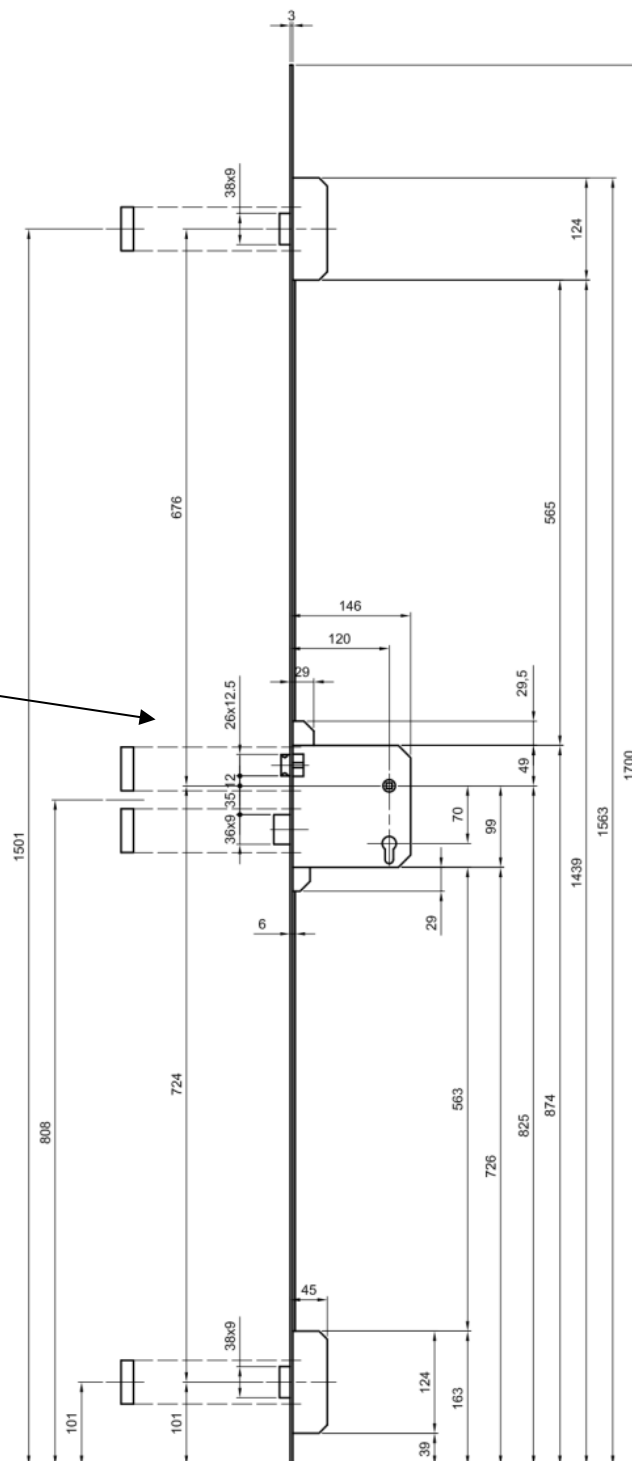

Serrure 3 pts BRICARD 8120-A1 axe à 120 mm

Référence Commerciale : COMP-7288 / MP-3874

MALER-30102

DESCRIPTIF	Serrure PMR - 3 points, 3 coffres (36x9 pour le central et 2 x 38x9 par coffre haut et bas), tête x18x3		
DESTINATION	Pour portes de la gamme "portes métalliques habitat"		
FINITION	Tête zingué blanc et coffres galvanisés		
CONFORMITE	/		
FOURNISSEUR	BRICARD	REFERENCE FOURNISSEUR	8120 410

Pour une bonne utilisation, la pose doit être effectuée conformément à la notice MALERBA