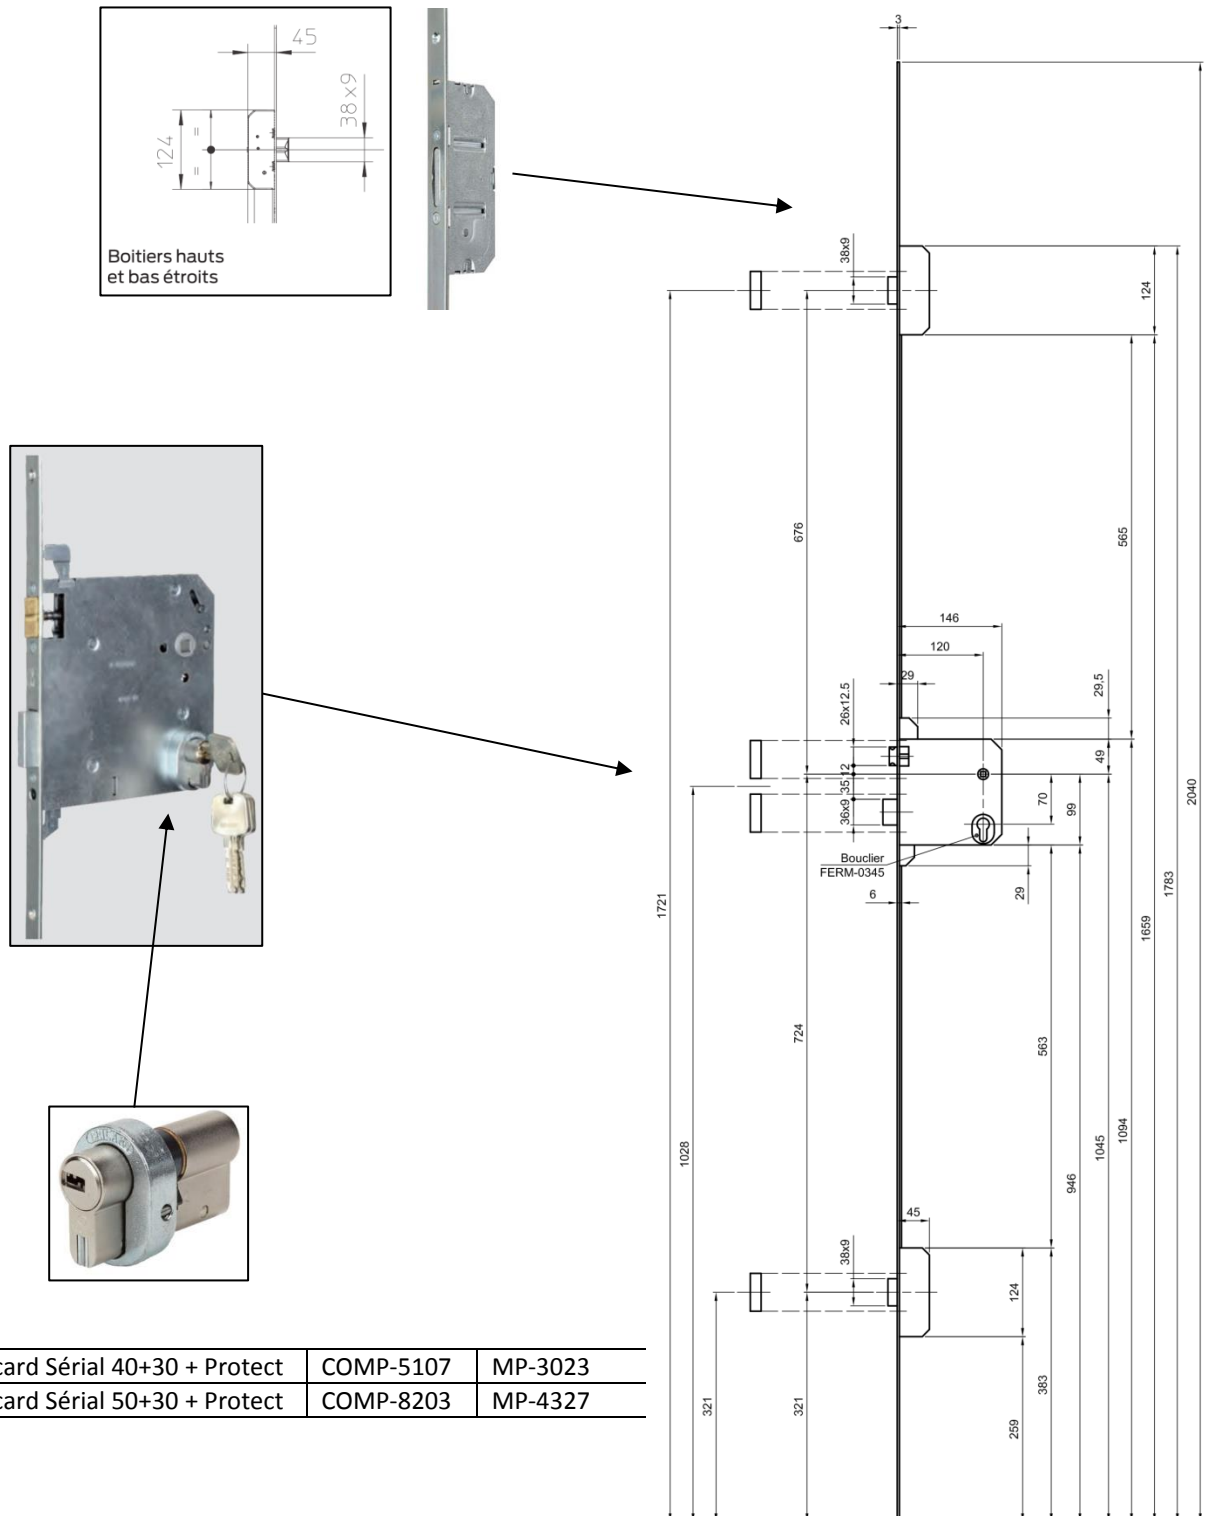

QUINCAILLERIES

Serrure 3 pts BRICARD 8121-A1 axe à 120 mm A2P*

Référence Commerciale : COMP-7140 / MP-3825

MALER-30103

DESCRIPTIF	Serrure PMR - 3 points A2P*, 3 coffres (36x9 pour le central et 2 x 38x9 par coffre haut et bas), tête à x18x3, avec protecteur de cylindre		
DESTINATION	Pour portes de la gamme "portes métalliques habitat"		
FINITION	Tête à zingué blanc et coffres galvanisés		
CONFORMITE	/		
FOURNISSEUR	BRICARD	REFERENCE FOURNISSEUR	8121 410

Cylindre Bricard Sérial 40+30 + Protect	COMP-5107	MP-3023
Cylindre Bricard Sérial 50+30 + Protect	COMP-8203	MP-4327

Pour une bonne utilisation, la pose doit être effectuée conformément à la notice MALERBA