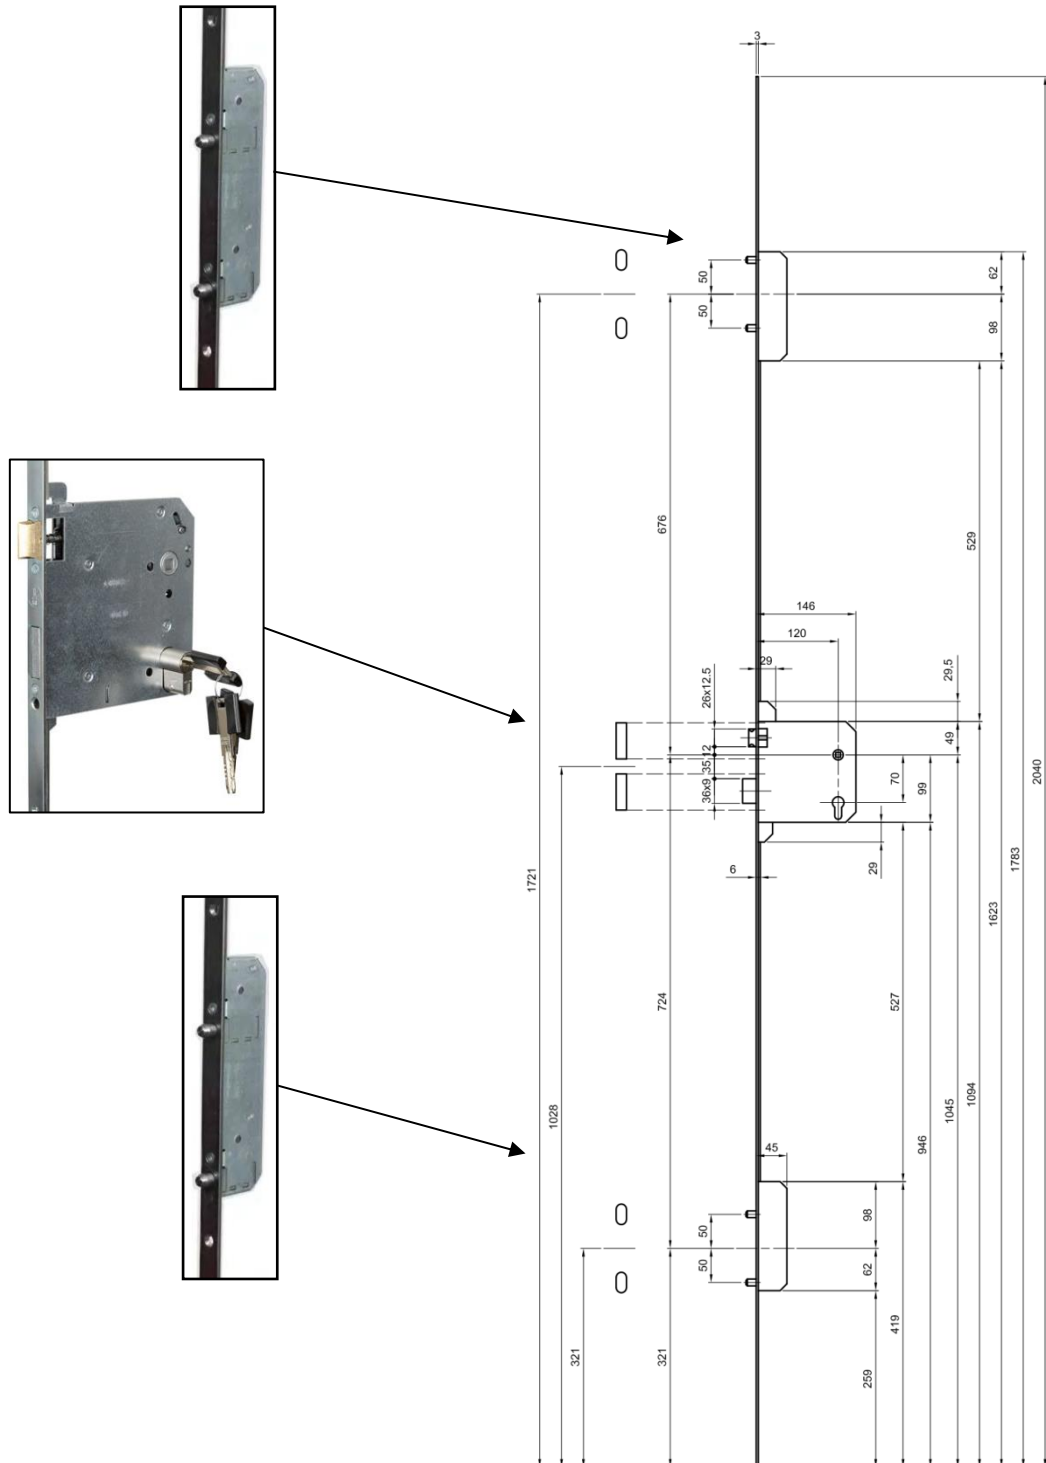

## Serrure 5 pts BRICARD 8120-A4 axe 120 (écart 100)

Référence Commerciale : COMP-7763 / MP4078

**MALER-30106**

DESCRIPTIF	Serrure PMR - 5 points ; 3 coffres (36x9 pour le central et 2 x Ø10 par coffre haut et bas), tête à 18x3, Ecartement des pènes ronds sur chaque coffre de 100mm		
DESTINATION	Pour portes de la gamme "portes métalliques habitat"		
FINITION	Tête à zingué blanc et coffres galvanisés		
CONFORMITE	/		
FOURNISSEUR	BRICARD	REFERENCE FOURNISSEUR	8120 44 - 8120 64

Pour une bonne utilisation, la pose doit être effectuée conformément à la notice MALERBA