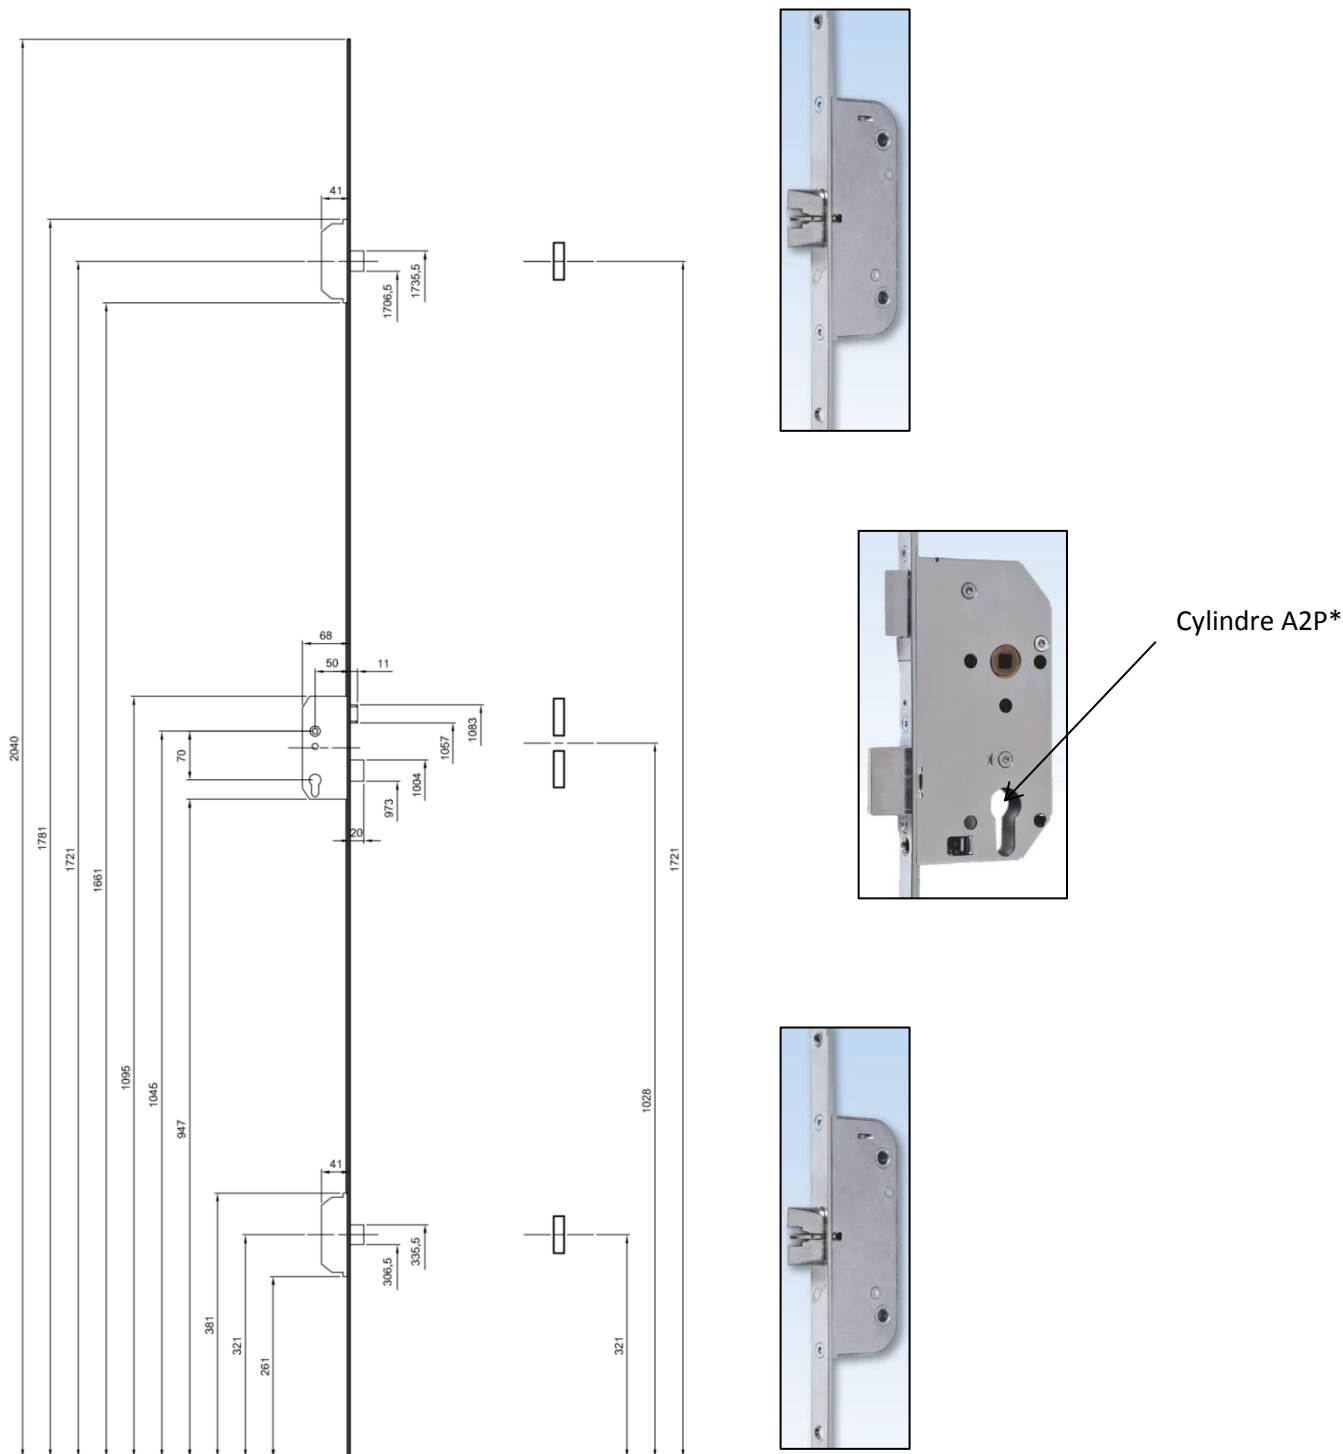

## Serrure 3 pts FERCO G.U security PP SF2 SEI A2P\*

Référence Commerciale : COMP-7464 / MP-3945

**MALER-30111**

DESCRIPTIF	Serrure 3 points A2P*, 3 Coffres, tête 18x2.5 Verrouillage des pènes haut et bas automatique		
DESTINATION	Pour portes de la gamme "portes métalliques habitat"		
FINITION	FerGUard argent		
CONFORMITE	/		
FOURNISSEUR	FERCO	REFERENCE FOURNISSEUR	/

Cylindre BKS / FERCO 30+50	COMP-8085	MP-4258
----------------------------	-----------	---------

Pour une bonne utilisation, la pose doit être effectuée conformément à la notice MALERBA