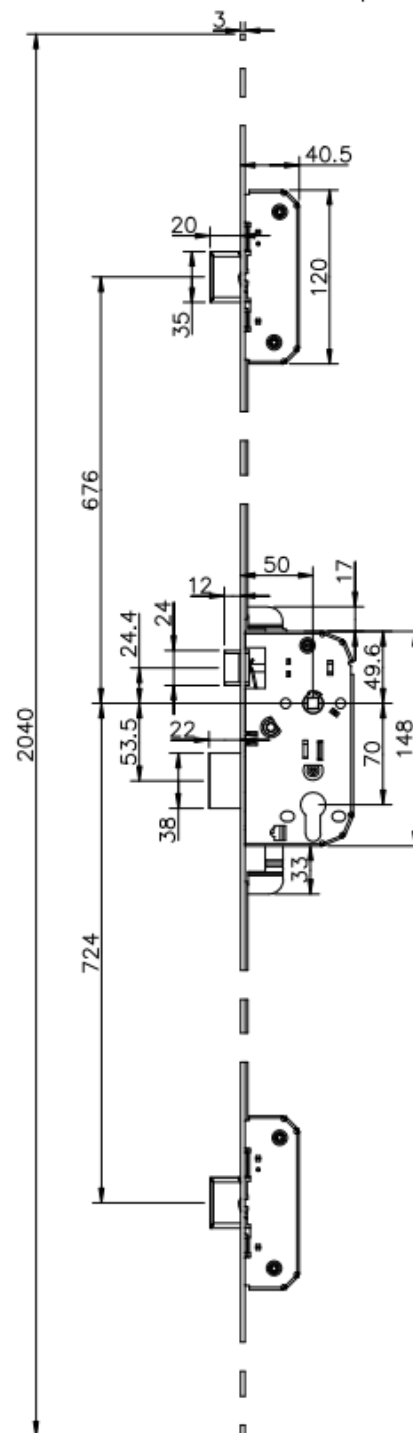

Serrure 3pts AM axe à 50

Référence Commerciale : COMP-7981 / MP-4206

MALER-30117

DESCRIPTIF	Serrure 3 points, 3 pènes dormants (oblongs pour les coffres haut et bas et rectangulaire pour le coffre central), axe à 50. Carré de 7mm. Têtière 2040x18x3. ATTENTION : SENS à préciser IMPERATIVEMENT		
DESTINATION	Pour portes de la gamme "portes métalliques habitat"		
FINITION	Acier		
CONFORMITE	/		
FOURNISSEUR	AM	REFERENCE FOURNISSEUR	M53L50L

Equipements associés : canon standard

Pour une bonne utilisation, la pose doit être effectuée conformément à la notice MALERBA