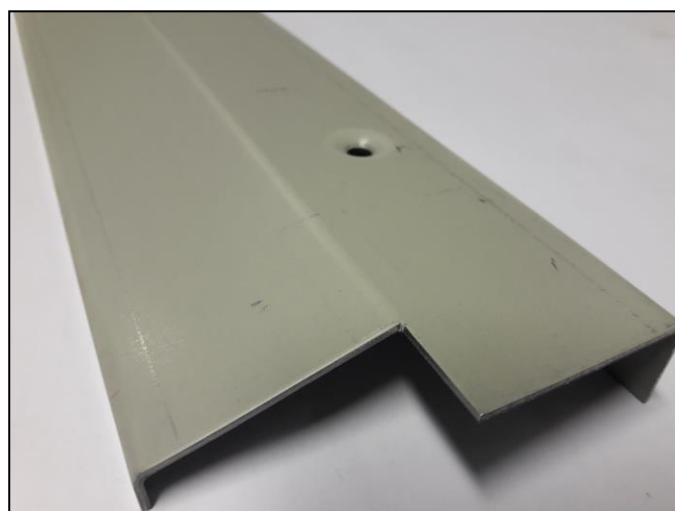

Seuil Acier U de 20mm avec pente sur HM

Référence Commerciale : COMP-137 / MP-1626

MALER-30120

DESCRIPTIF	Seuil à visser pour huisserie métallique (longueur du seuil = Fond de Feuillure Huisserie)		
DESTINATION	Pour portes Palières métalliques en intérieur avec recouvrement 4 cotés		
FINITION	Tôle électrozinguée 15/10°		
CONFORMITE	/		
FOURNISSEUR	MALERBA	REFERENCE FOURNISSEUR	/

Feuillure huisserie	33x18	37x18	39x18	43x18
A	33	37	39	43