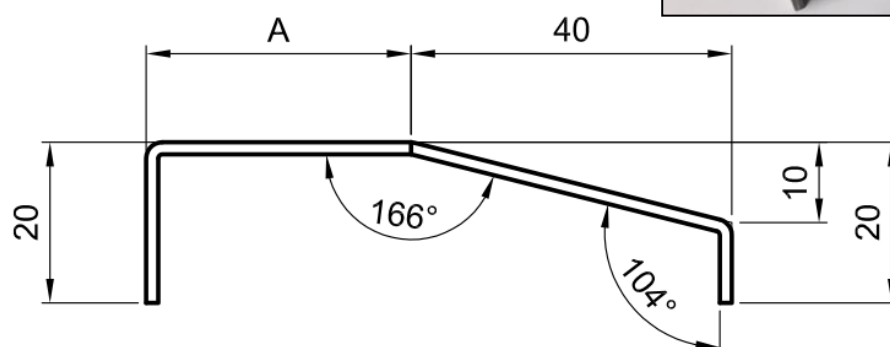

Seuil Acier U de 20mm avec pente sur HM

Référence Commerciale : COMP-137 / MP-1626

MALER-30120

DESCRIPTIF	Seuil à visser pour huisserie métallique (longueur du seuil = Fond de Feuillure Huisserie)		
DESTINATION	Pour portes Palières métalliques en intérieur avec recouvrement 4 cotés		
FINITION	Tôle électrozinguée 15/10°		
CONFORMITE	/		
FOURNISSEUR	MALERBA	REFERENCE FOURNISSEUR	/

Feuillure huisserie	33x18	37x18	39x18	43x18
A	33	37	39	43