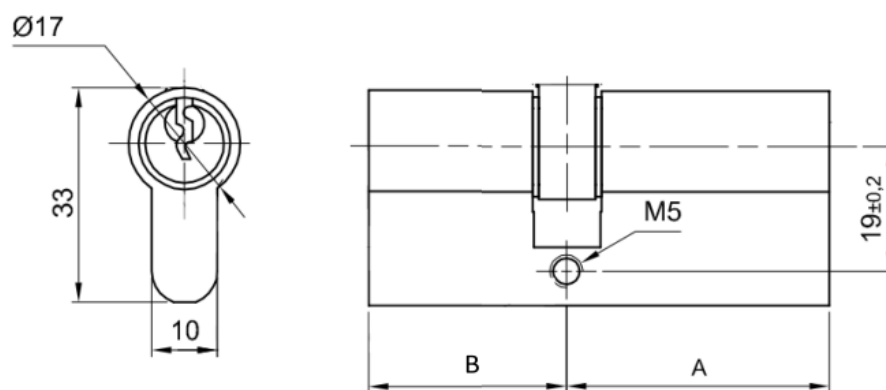

Canon à profil européen

Référence Commerciale : COMP-4044/7179 - MP-2393/3848

MALER-30121

DESCRIPTIF	Cylindre à profil européen à 2 entrées (50+30 et 40+30). Cylindre provisoire à 5 pistons (Sans organigramme) - Fourni avec 3 clefs. Placement du cylindre A= 50mm côté fiches et B=30mm Face opposée aux fiches		
DESTINATION	Pour portes Palières métalliques		
FINITION	Nickelée		
CONFORMITE	/		
FOURNISSEUR	MALERBA	REFERENCE FOURNISSEUR	/

A = 50mm et B = 30mm

COMP-4044	MP-2393	40+30	porte ép. 52 mm
COMP-7179	MP-3848	50+30	porte ép. 58 mm

Equipements associés : Serrures à mortaiser à profil européen