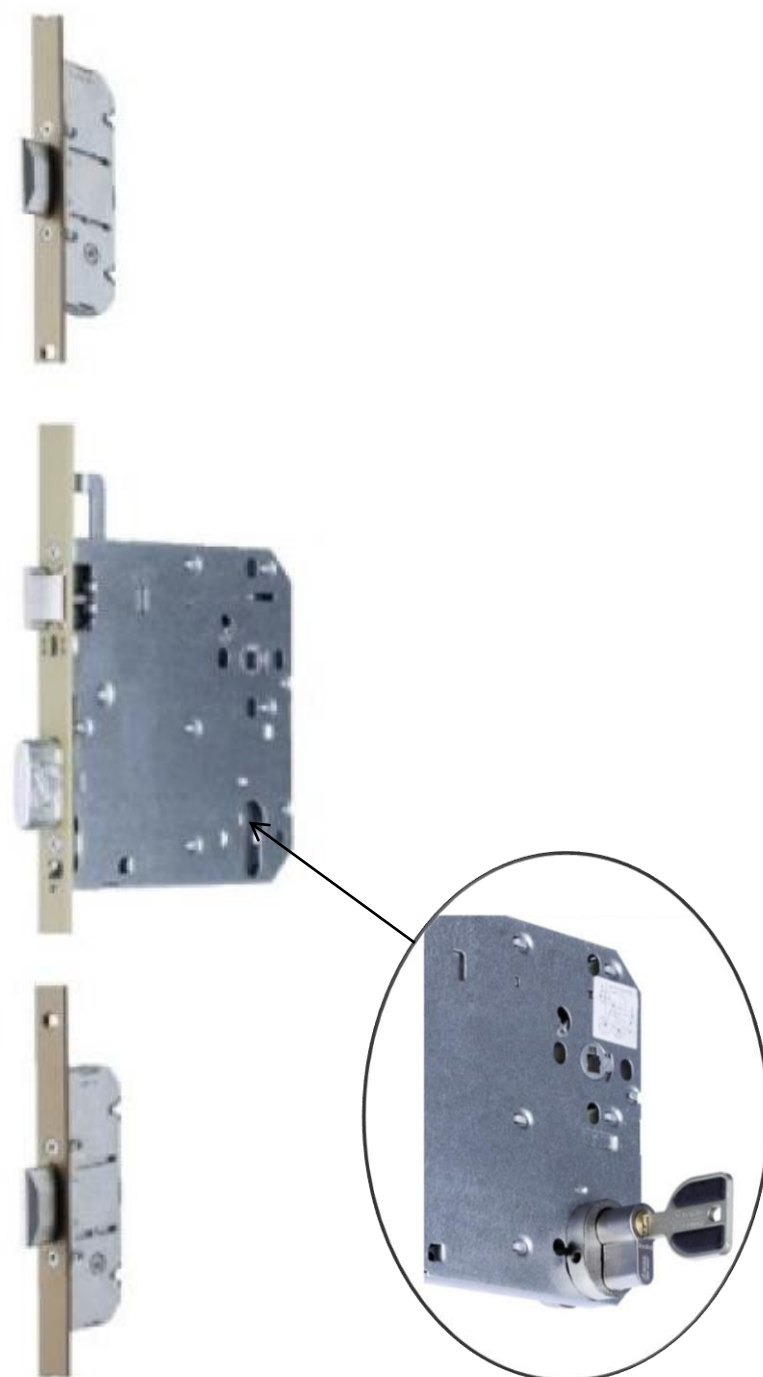

## Serrure 3pts V5000 XL axe à 120mm SGN1

Référence Commerciale : COMP-8059 / MP-4243

**MALER-30122**

DESCRIPTIF	Serrure 3 points A2P*, 3 pènes dormants (oblongs 38x9), axe à 120. Carré de 8mm. Têtière 2040x18x3. Le pêne dormant oblong est plus résistant aux efforts de poussées et grâce à son ergonomie, il pénètre mieux dans la gâche		
DESTINATION	Pour portes de la gamme "portes métalliques habitat"		
FINITION	Peinture époxy cuite (bronze)		
CONFORMITE	/		
FOURNISSEUR	VACHETTE	REFERENCE FOURNISSEUR	4128108 / 4129105

**Equipements associés :** Canon 7101 Vachette 30+50 A2P\* + Protecteur

Pour une bonne utilisation, la pose doit être effectuée conformément à la notice MALERBA