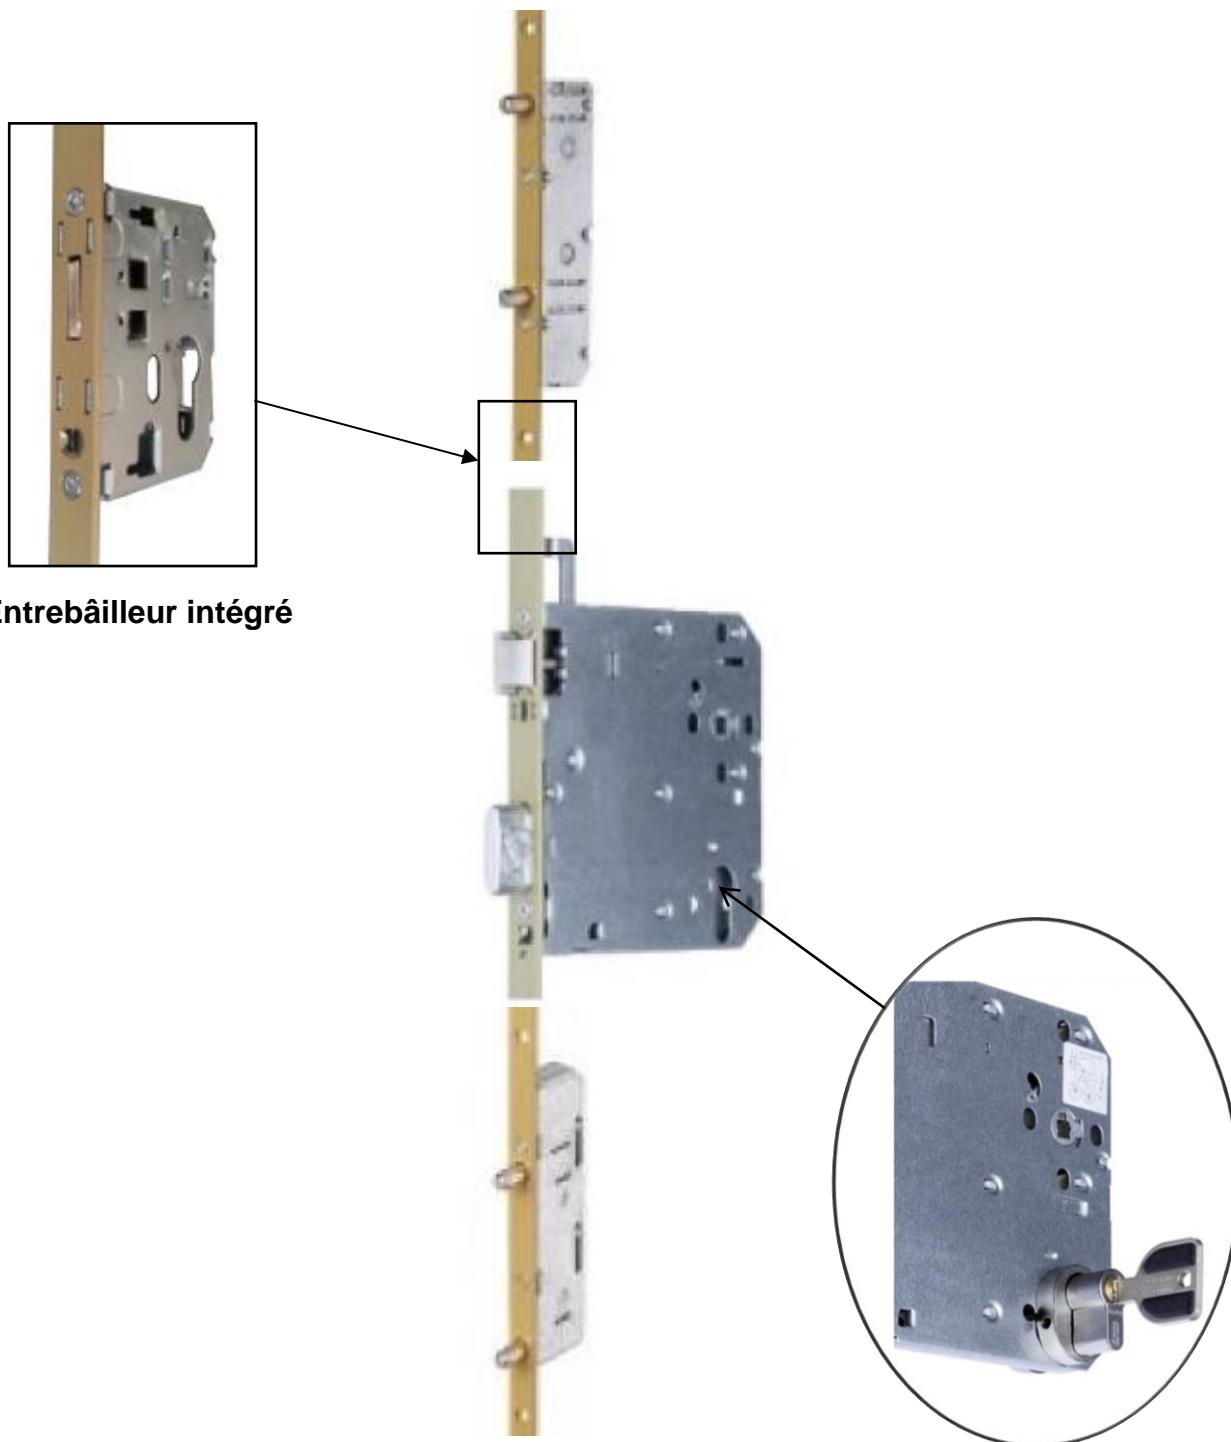

Serrure 5pts V5900 XL axe à 120mm SGN1 entrebâilleur

Référence Commerciale : COMP-8063 / MP4246

MALER-30125

DESCRIPTIF	Serrure 5 points A2P*, 5 pènes dormants (2x2 pènes ronds Ø10 écarté de 100mm, 1 pêne oblong 38x9), axe à 120. Carré de 7mm tête 2040x18x3 Le pêne dormant oblong est plus résistant aux efforts de poussées et grâce à son ergonomie, il pénètre mieux dans la gâche		
DESTINATION	Pour portes de la gamme "portes métalliques habitat"		
FINITION	Peinture époxy cuite (bronze)		
CONFORMITE	/		
FOURNISSEUR	VACHETTE	REFERENCE FOURNISSEUR	4138107 / 4139104

Equipements associés : Canon 7101 Vachette 30+50 A2P* +Protecteur

Pour une bonne utilisation, la pose doit être effectuée conformément à la notice MALERBA