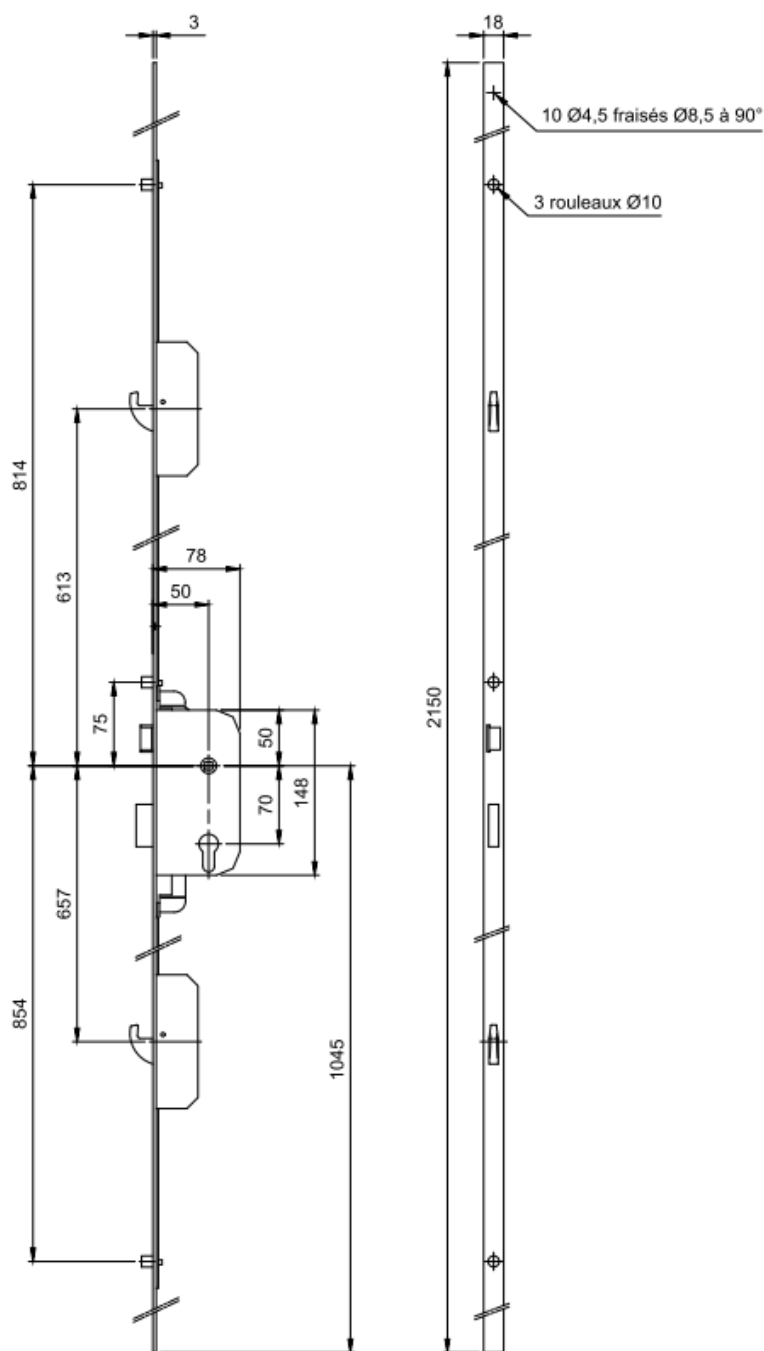

## Serrure Multipoints AM rouleaux + Crochets

Référence Commerciale : COMP-8100/ MP-4278

**MALER-30132**

DESCRIPTIF	Serrure 7pts, 1 pêne médian, 1 pêne 1/2 tour, 3 rouleaux et 2 pênes crochets basculants. Axe à 50. Têtière 2150 x 18 mm Facilité de fermeture : pêne 1/2 tour limitant le bruit au claquement Au relevage de la béquille descente complète des galets (course de 16.5mm) dans leurs gâches ainsi que la sortie des crochets Condamnation du pêne dormant à la clé après relevage béquille		
DESTINATION	Pour portes métalliques "porte d'entrée maison individuelle »		
FINITION	Laquée gris		
CONFORMITE	/		
FOURNISSEUR	AM	REFERENCE FOURNISSEUR	M63R3C50L