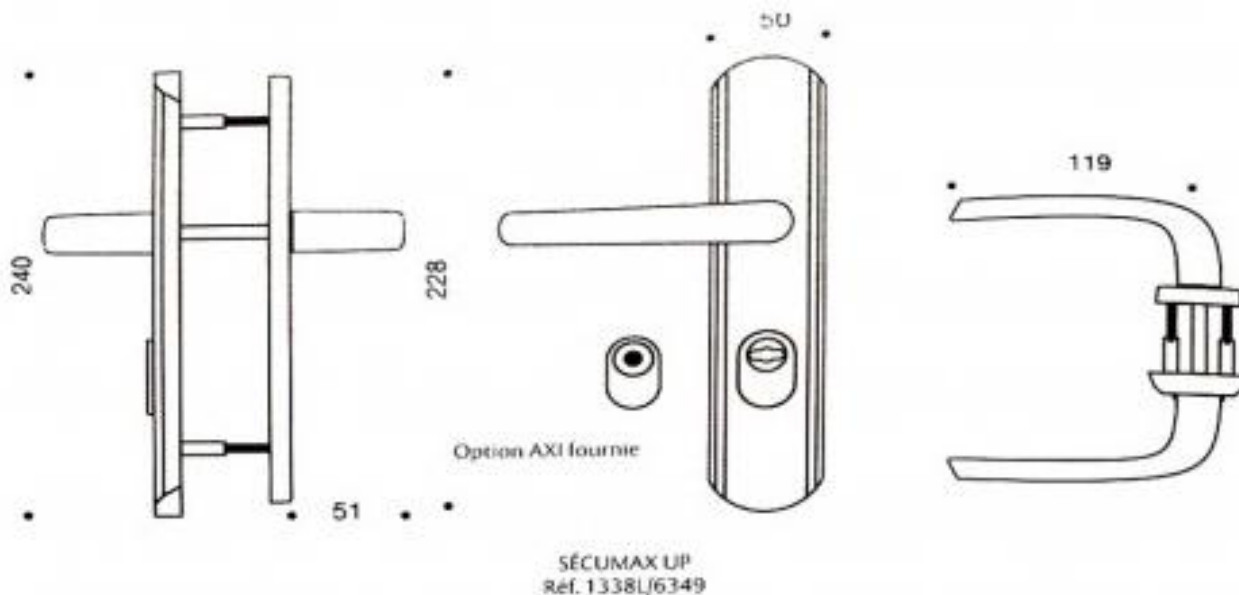

QUINCAILLERIES

Garniture SECUMAX ONE Fouillot ton argent

Référence Commerciale : COMP-8381 / 7907

MALER-30137

DESCRIPTIF	Solution de sécurité Plaque intérieure renforcée avec sous plaque polyamide chargée à 60% en fibre de verre Kit spécial pour configuration EI30 (ép. 58mm)		
DESTINATION	Pour portes de la gamme "portes métalliques habitat"		
FINITION	Ton argent		
CONFORMITE	/		
FOURNISSEUR	VACHETTE	REFERENCE FOURNISSEUR	203260 - 102940

COMP-8381	MP-4395	porte ép. 52mm (ATHENA)
COMP-7907	MP-4148 / 4038	porte ép. 58mm (EI30)

Pour une bonne utilisation, la pose doit être effectuée conformément à la notice MALERBA