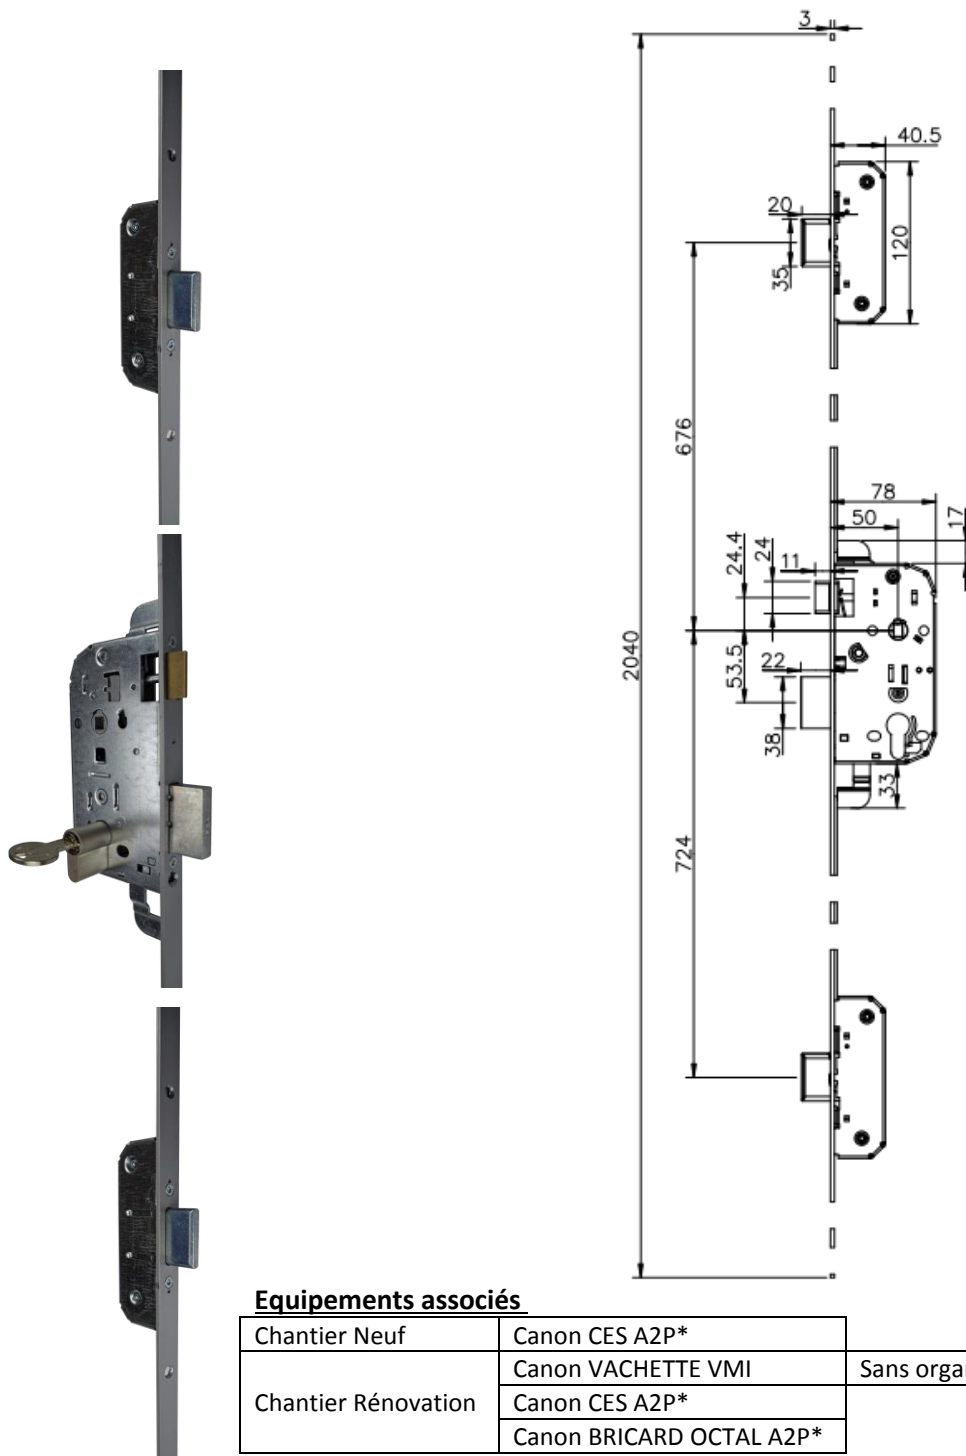

Serrure 3pts AM A2P* axe à 50

Référence Commerciale : COMP-8483 / MP-4217

MALER-30138

DESCRIPTIF	Serrure 3 points A2P*, 3 pènes dormants (oblongs pour les coffres haut et bas et rectangulaire pour le coffre central), axe à 50. Carré de 7mm. Têtière 2040x18x3 Aucune contrainte pour le remplacement du cylindre provisoire (ou de chantier) par le cylindre définitif ATTENTION : SENS à préciser IMPERATIVEMENT		
DESTINATION	Pour portes de la gamme "portes métalliques habitat"		
FINITION	Acier		
CONFORMITE	/		
FOURNISSEUR	AM	REFERENCE FOURNISSEUR	M57L50L

Equipements associés

Chantier Neuf	Canon CES A2P*	Sans organigramme
	Canon VACHETTE VMI	
Chantier Rénovation	Canon CES A2P*	Sans organigramme
	Canon BRICARD OCTAL A2P*	