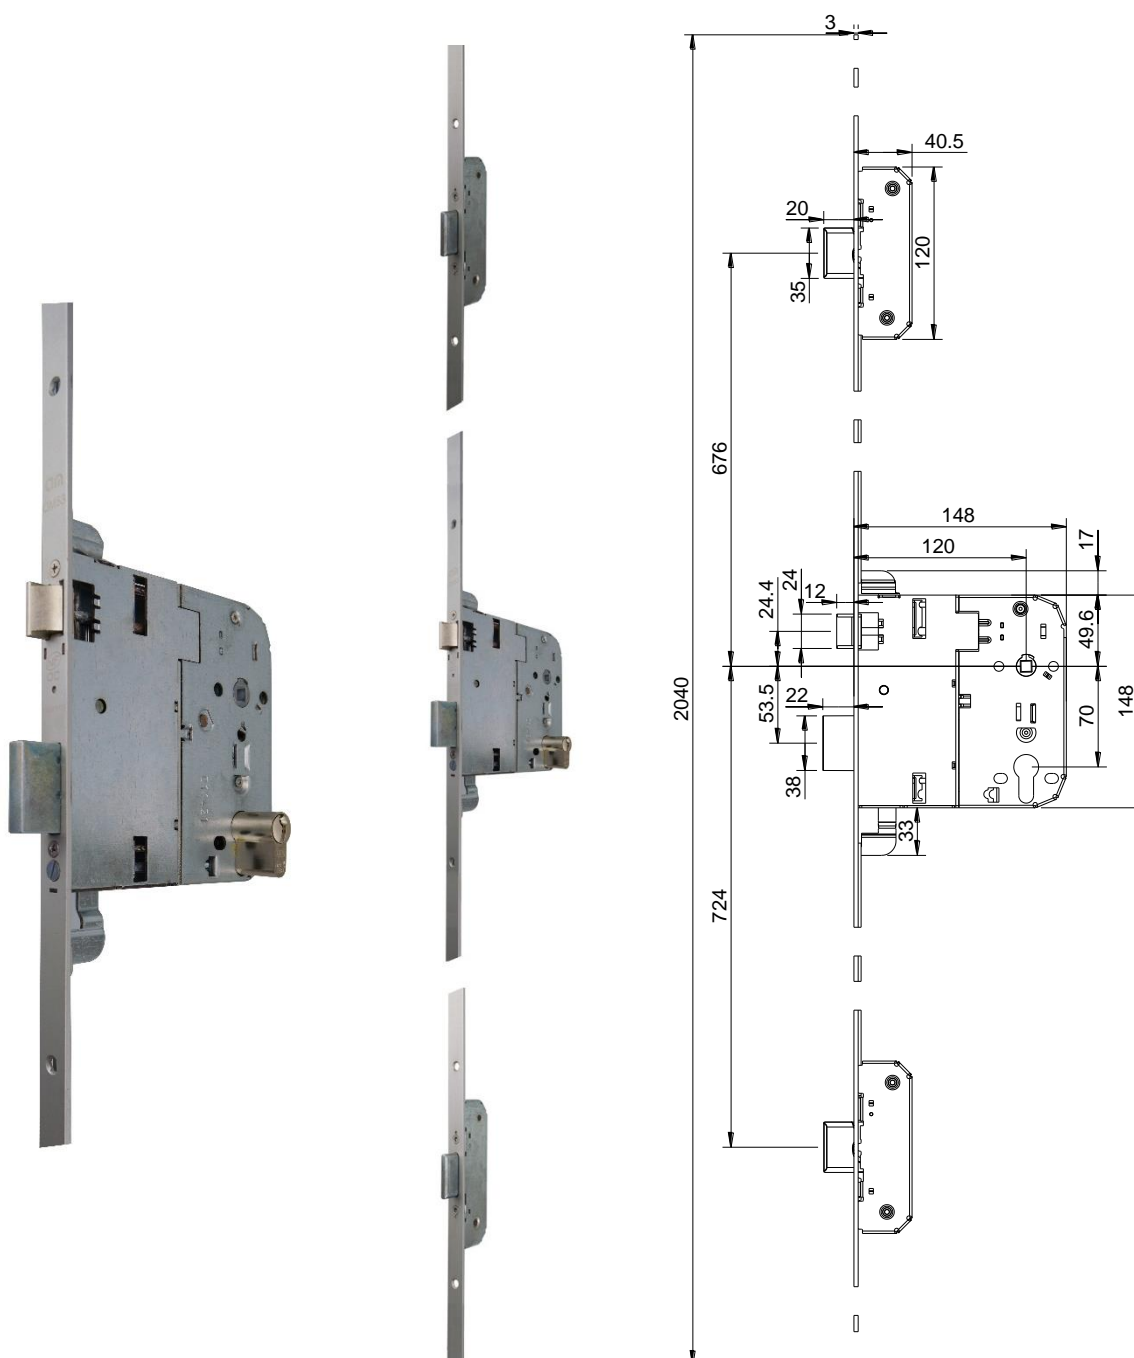

QUINCAILLERIES

Serrure 3pts AM axe à 120

Référence Commerciale : COMP-8089 / MP-4269

MALER-30141

DESCRIPTIF	Serrure 3 points, 3 pènes dormants (oblongs pour les coffres haut et bas et rectangulaire pour le coffre central), axe à 120. Carré de 7mm. Têtière 2040x18x3 + rallonge suivant hauteur de la porte ATTENTION : SENS à préciser IMPERATIVEMENT		
DESTINATION	Pour portes de la gamme "portes métalliques habitat"		
FINITION	Acier		
CONFORMITE	/		
FOURNISSEUR	AM	REFERENCE FOURNISSEUR	M53L120L

Equipements associés : canon standard

Pour une bonne utilisation, la pose doit être effectuée conformément à la notice MALERBA