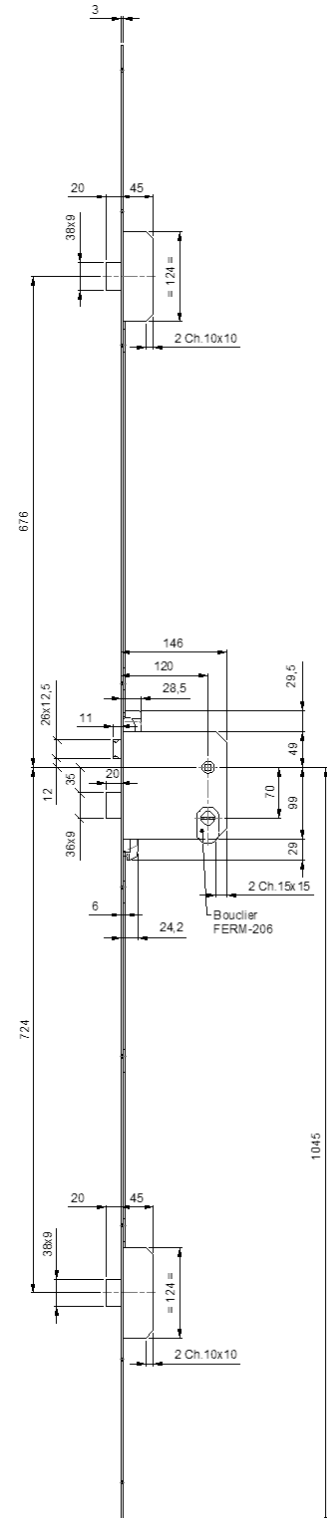

QUINCAILLERIES

Serrure 3 pts BRICARD 8122-A1 axe à 120 A2P**

Référence Commerciale : COMP-8852 / MP-4612

MALER-30153

DESCRIPTIF	Serrure 3 points A2P** axe à 120mm, 3 pènes dormants (36x9 pour le central et 38x9 pour les haut et bas), tête 18x3, avec protecteur de cylindre		
DESTINATION	Pour portes de la gamme "portes métalliques habitat"		
FINITION	Acier zingué bichromaté		
CONFORMITE	/		
FOURNISSEUR	BRICARD	REFERENCE FOURNISSEUR	8122 410

■ La manœuvre du mécanisme de la serrure doit se faire **EXCLUSIVEMENT** au moyen du panneton provisoire, du cylindre provisoire ou du cylindre définitif prévu à cet effet.

Cylindre DUAL XP 30+40 A2P*	COMP-5674	MP-3284
Cylindre DUAL XPS 30+50 A2P*	COMP-7191	MP-3853