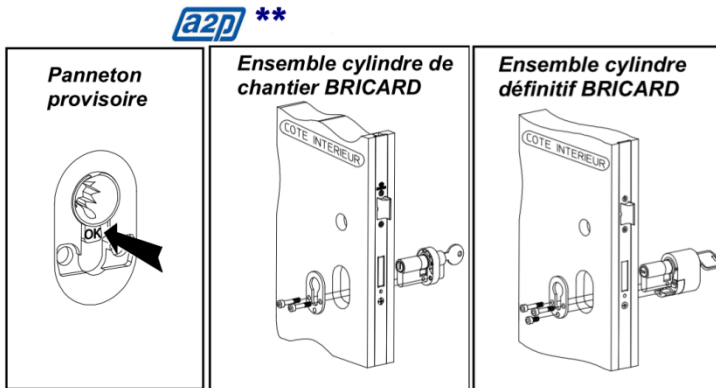

QUINCAILLERIES

Serrure 3 pts BRICARD 8122-A1 axe à 120 A2P**

Référence Commerciale : COMP-8852 / MP-4612

MALER-30153

DESCRIPTIF	Serrure 3 points A2P** axe à 120mm, 3 pènes dormants (36x9 pour le central et 38x9 pour les haut et bas), tête 18x3, avec protecteur de cylindre		
DESTINATION	Pour portes de la gamme "portes métalliques habitat"		
FINITION	Acier zingué bichromaté		
CONFORMITE	/		
FOURNISSEUR	BRICARD	REFERENCE FOURNISSEUR	8122 410

■ La manœuvre du mécanisme de la serrure doit se faire **EXCLUSIVEMENT** au moyen du panneton provisoire, du cylindre provisoire ou du cylindre définitif prévu à cet effet.

Cylindre DUAL XP 30+40 A2P*	COMP-5674	MP-3284
Cylindre DUAL XPS 30+50 A2P*	COMP-7191	MP-3853