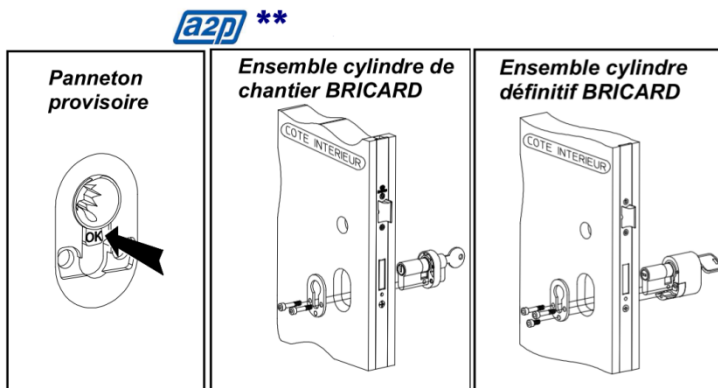

Serrure 5 pts BRICARD 8122-A4 A2P** axe à 120mm (écart 100mm)

Référence Commerciale : COMP-8699 / MP-4563

MALER-30154

DESCRIPTIF	Serrure 5 points A2P** axe à 120mm, 5 pènes (36x9 pour le central et 2 x Ø10 par coffre haut et bas), tête à 2040x18x3, avec protecteur de cylindre Ecartement des pènes ronds sur chaque coffre de 100mm		
DESTINATION	Pour portes de la gamme "portes métalliques habitat"		
FINITION	Acier zingué bichromaté		
CONFORMITE	/		
FOURNISSEUR	BRICARD	REFERENCE FOURNISSEUR	8162 440 305N - 8162 640 605N

Cylindre DUAL XP 30+40 A2P**	COMP-5674	MP-3284
Cylindre DUAL XPS 30+50 A2P**	COMP-7191	MP-3853

a2p **
 ■ La manœuvre du mécanisme de la serrure doit se faire **EXCLUSIVEMENT** au moyen du panneton provisoire, du cylindre provisoire ou du cylindre définitif prévu à cet effet.