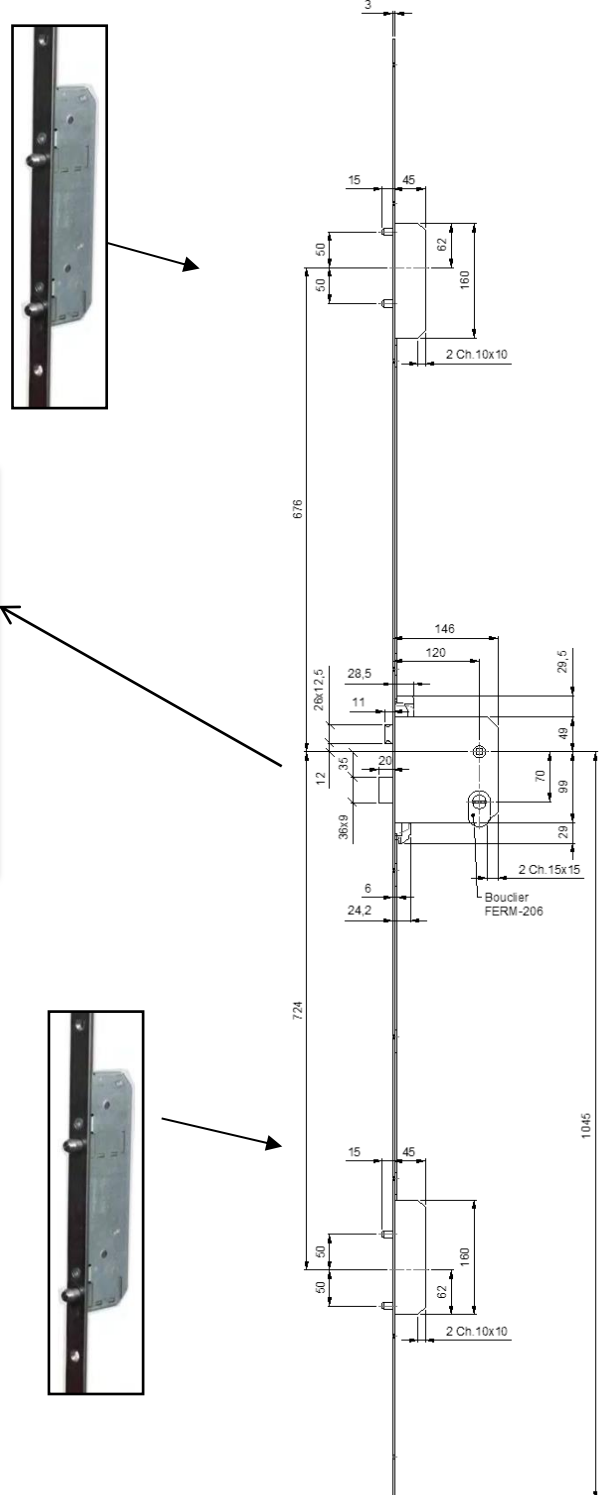

Serrure 5 pts BRICARD 8122-A4 A2P** axe à 120mm (écart 100mm)

Référence Commerciale : COMP-8699 / MP-4563

MALER-30154

DESCRIPTIF	Serrure 5 points A2P** axe à 120mm, 5 pènes (36x9 pour le central et 2 x Ø10 par coffre haut et bas), tête à 2040x18x3, avec protecteur de cylindre Ecartement des pènes ronds sur chaque coffre de 100mm		
DESTINATION	Pour portes de la gamme "portes métalliques habitat"		
FINITION	Acier zingué bichromaté		
CONFORMITE	/		
FOURNISSEUR	BRICARD	REFERENCE FOURNISSEUR	8162 440 305N - 8162 640 605N

Cylindre DUAL XP 30+40 A2P**	COMP-5674	MP-3284
Cylindre DUAL XPS 30+50 A2P**	COMP-7191	MP-3853

a2p **
 ■ La manœuvre du mécanisme de la serrure doit se faire **EXCLUSIVEMENT** au moyen du panneton provisoire, du cylindre provisoire ou du cylindre définitif prévu à cet effet.