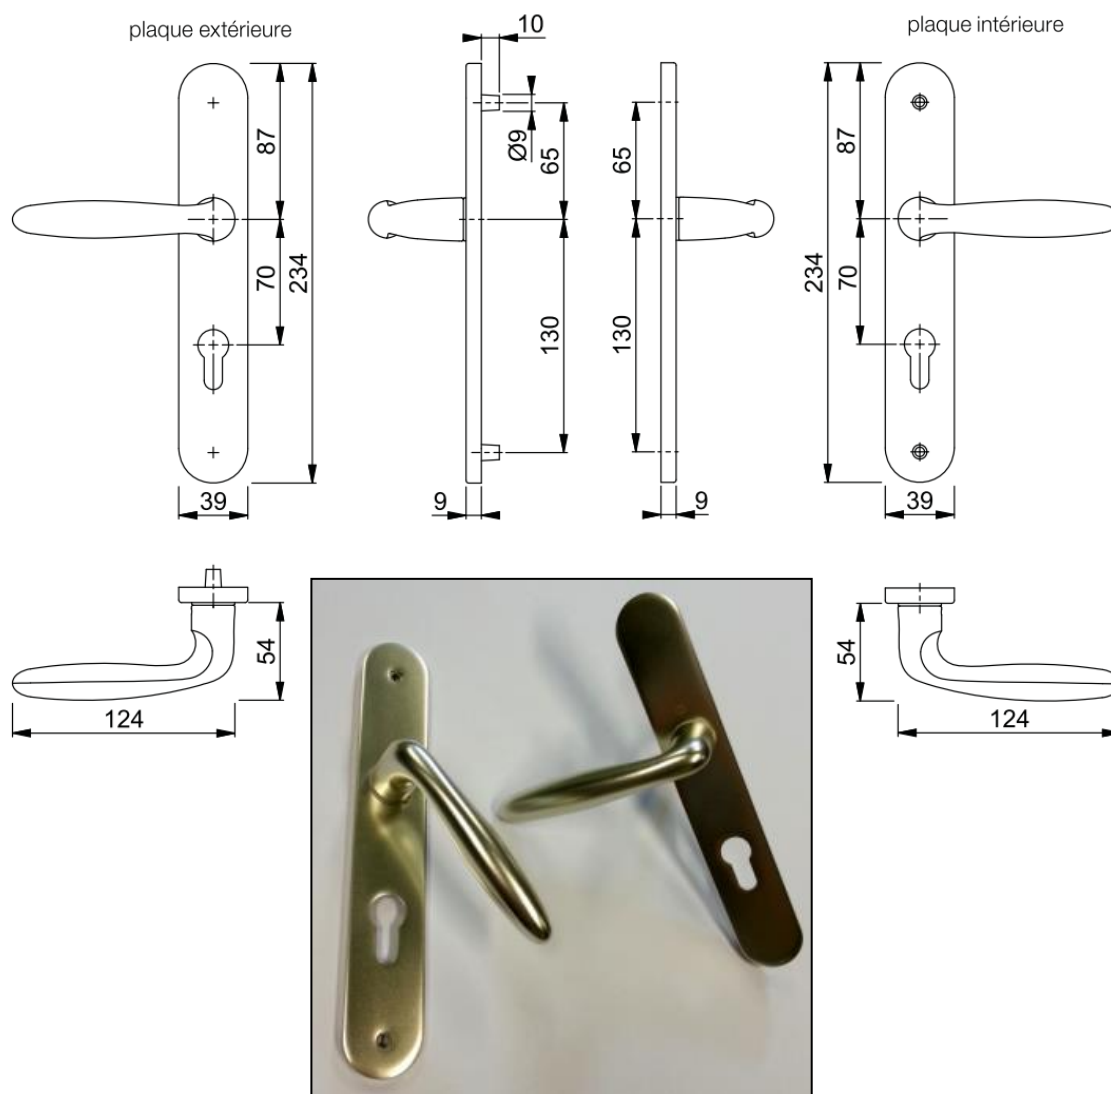

Garniture fouillot VERONA ton champagne

Référence Commerciale : OPT-2188 / MP-4821

MALER-60001

DESCRIPTIF	Garniture complète fouillot sur plaques carré de 7mm à montage rapide Livré avec visserie.		
DESTINATION	Bloc-porte bois simple action		
FINITION	Aluminium anodisé ton champagne		
CONFORMITE	/		
FOURNISSEUR	HOPPE	REFERENCE FOURNISSEUR	2834527

Equipements associés : Serrure de sûreté