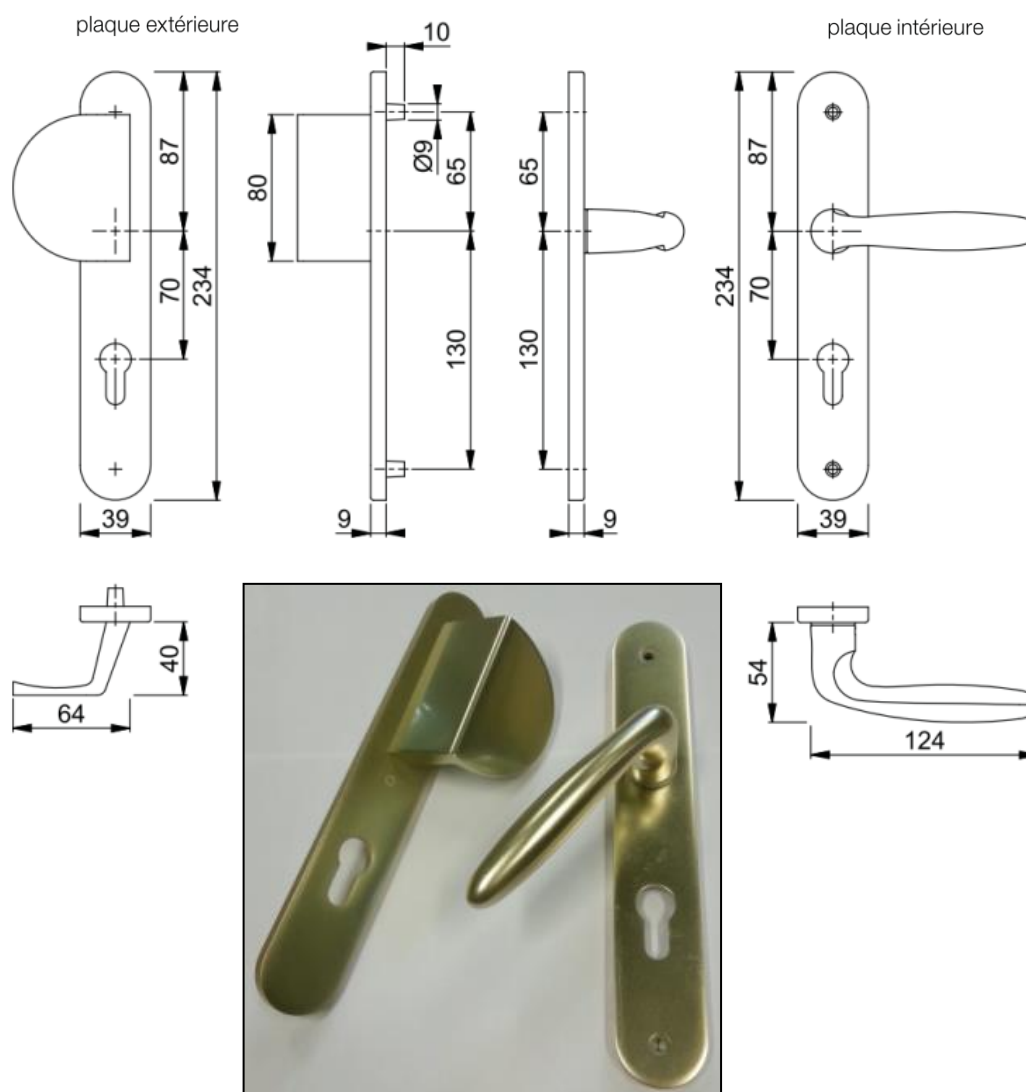

Garniture fonction tirage VERONA ton champagne

Référence Commerciale : OPT-2190 / MP-4823

MALER-60003

DESCRIPTIF	Garniture complète fonction tirage sur plaques carré de 7mm à montage rapide Livré avec visserie.		
DESTINATION	Bloc-porte bois simple action		
FINITION	Aluminium anodisé ton champagne		
CONFORMITE	/		
FOURNISSEUR	HOPPE	REFERENCE FOURNISSEUR	2108621/648

Equipements associés : Serrure de sûreté

Remarque : Poignée de tirage livrée "droit tirant" (réversible en la dévissant par l'arrière de la plaque)