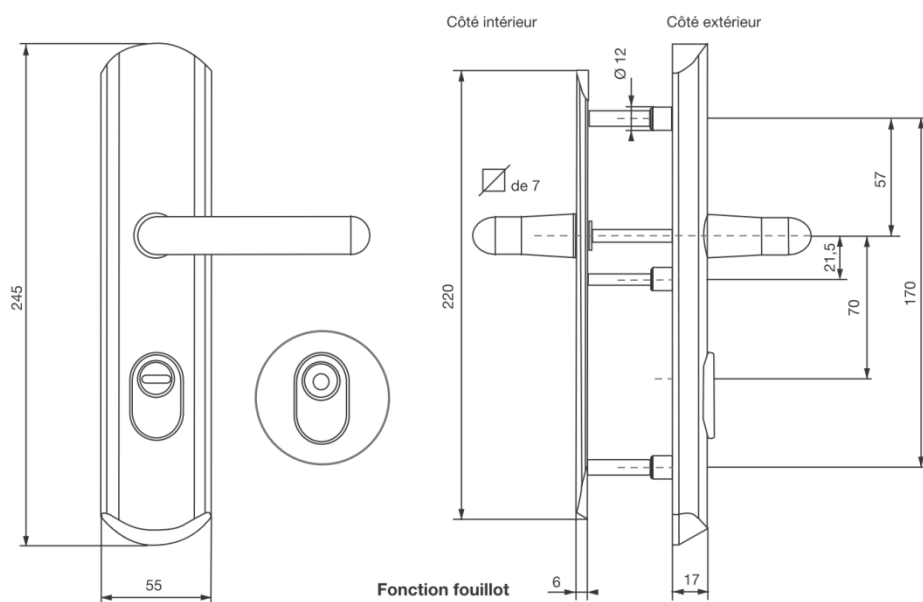

## Garniture fouillot FLORENCE ton champagne A2P\*

Référence Commerciale : OPT-2127 / MP-4692

MALER-60005

DESCRIPTIF	Garniture complète monobloc fouillot avec plaques et carré de 7mm. Livré avec visserie.		
DESTINATION	Bloc-porte bois simple action		
FINITION	Aluminium anodisé ton champagne		
CONFORMITE	/		
FOURNISSEUR	VACHETTE	REFERENCE FOURNISSEUR	601500 0

**Equipements associés :** Serrure VACHETTE A2P\*, cylindre VACHETTE A2P\*