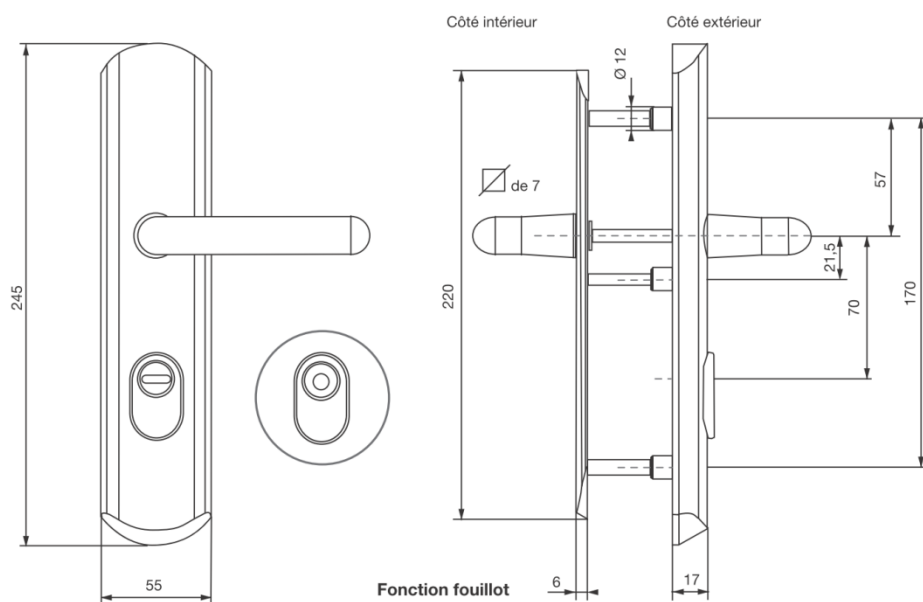

QUINCAILLERIES

Garniture fouillot FLORENCE ton champagne A2P*

Référence Commerciale : OPT-2127 / MP-4692

MALER-60005

DESCRIPTIF	Garniture complète monobloc fouillot avec plaques et carré de 7mm. Livré avec visserie.		
DESTINATION	Bloc-porte bois simple action		
FINITION	Aluminium anodisé ton champagne		
CONFORMITE	/		
FOURNISSEUR	VACHETTE	REFERENCE FOURNISSEUR	601500 0

Equipements associés : Serrure VACHETTE A2P*, cylindre VACHETTE A2P*

Pour une bonne utilisation, la pose doit être effectuée conformément à la notice MALERBA