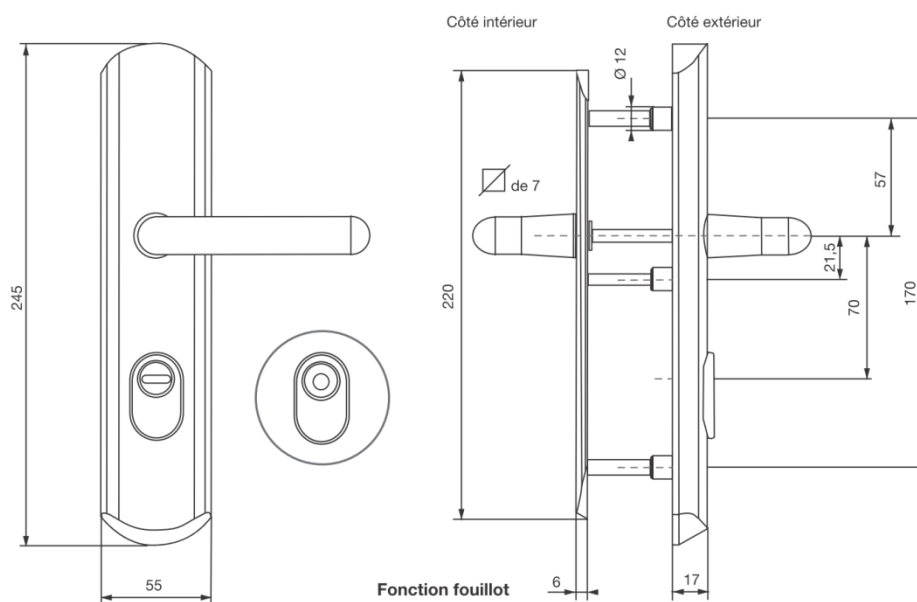

QUINCAILLERIES

Garniture fouillot FLORENCE ton inox A2P*

Référence Commerciale : OPT-2742 / MP-5608

MALER-60006

DESCRIPTIF	Garniture complète monobloc fouillot avec plaques et carré de 7mm. Livré avec visserie.		
DESTINATION	Bloc-porte bois simple action		
FINITION	Aluminium anodisé ton inox		
CONFORMITE	/		
FOURNISSEUR	VACHETTE	REFERENCE FOURNISSEUR	601400 3

Equipements associés : Serrure VACHETTE A2P*, cylindre VACHETTE A2P*

Pour une bonne utilisation, la pose doit être effectuée conformément à la notice MALERBA