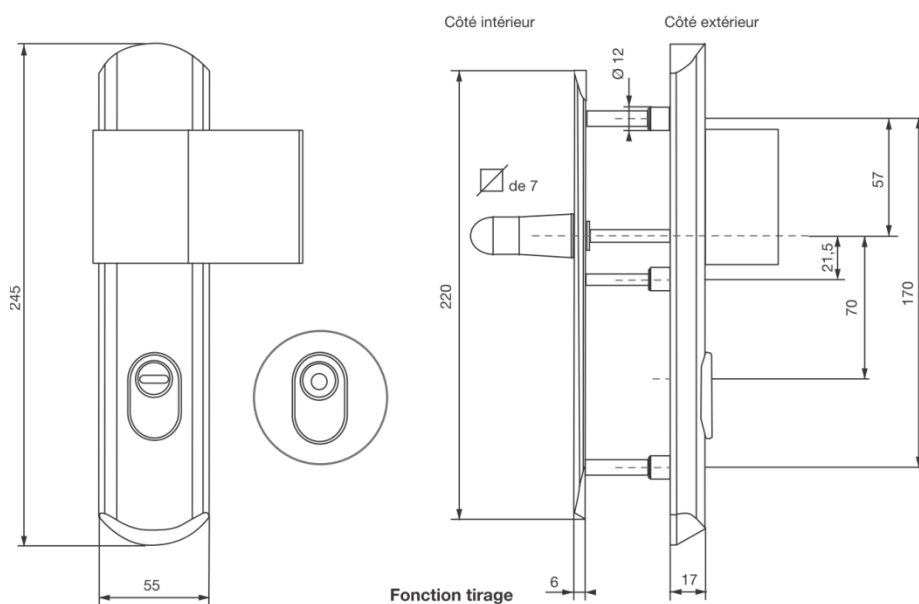

Garniture fonction tirage FLORENCE ton champagne A2P*

Référence Commerciale : OPT-2126 / MP-4693

MALER-60007

DESCRIPTIF	Garniture complète fonction tirage avec plaques et carré de 7mm. Livré avec visserie.		
DESTINATION	Bloc-porte bois simple action		
FINITION	Aluminium anodisé ton champagne		
CONFORMITE	/		
FOURNISSEUR	VACHETTE	REFERENCE FOURNISSEUR	601700 4

Equipements associés : Serrure VACHETTE A2P*, cylindre VACHETTE A2P*