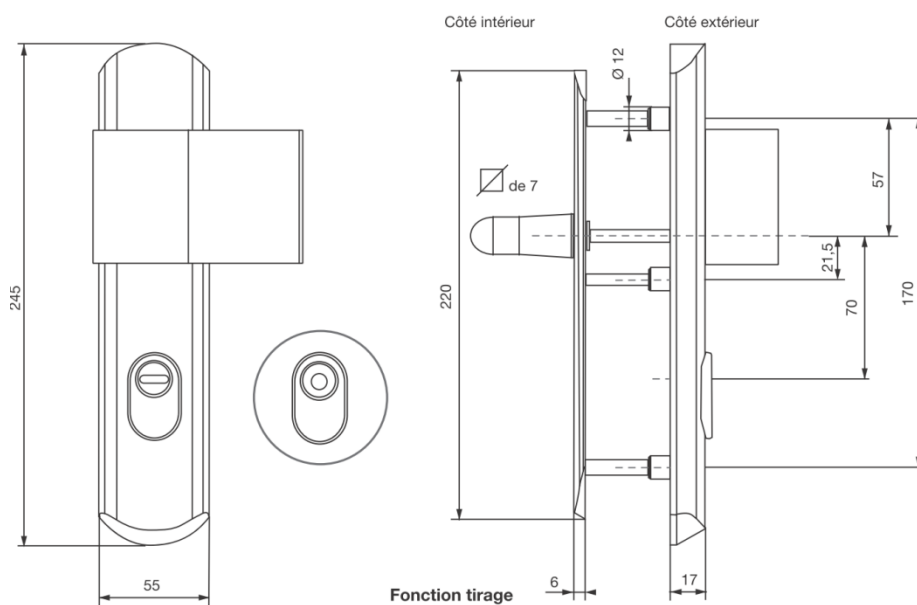

## Garniture fonction tirage FLORENCE ton inox A2P\*

Référence Commerciale : OPT-2741 / MP-5607

**MALER-60008**

DESCRIPTIF	Garniture complète fonction tirage avec plaques et carré de 7mm. Livré avec visserie.		
DESTINATION	Bloc-porte bois simple action		
FINITION	Aluminium anodisé ton inox		
CONFORMITE	/		
FOURNISSEUR	VACHETTE	REFERENCE FOURNISSEUR	601600 7

**Equipements associés :** Serrure VACHETTE A2P\*, cylindre VACHETTE A2P\*