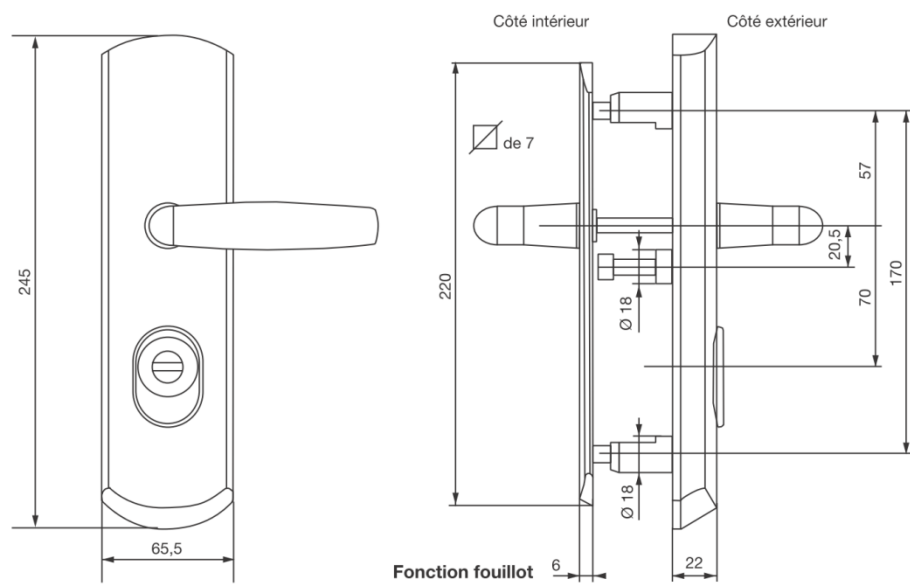

Garniture fouillot JULIA ton champagne

Référence Commerciale : OPT-2185 / MP-4809

MALER-60009

DESCRIPTIF	Garniture complète monobloc fouillot avec plaques et carré de 7mm. Livré avec visserie.		
DESTINATION	Bloc-porte bois simple action		
FINITION	Aluminium anodisé ton champagne		
CONFORMITE	/		
FOURNISSEUR	VACHETTE	REFERENCE FOURNISSEUR	602500 9

Equipements associés : Serrure VACHETTE A2P**, cylindre VACHETTE A2P*