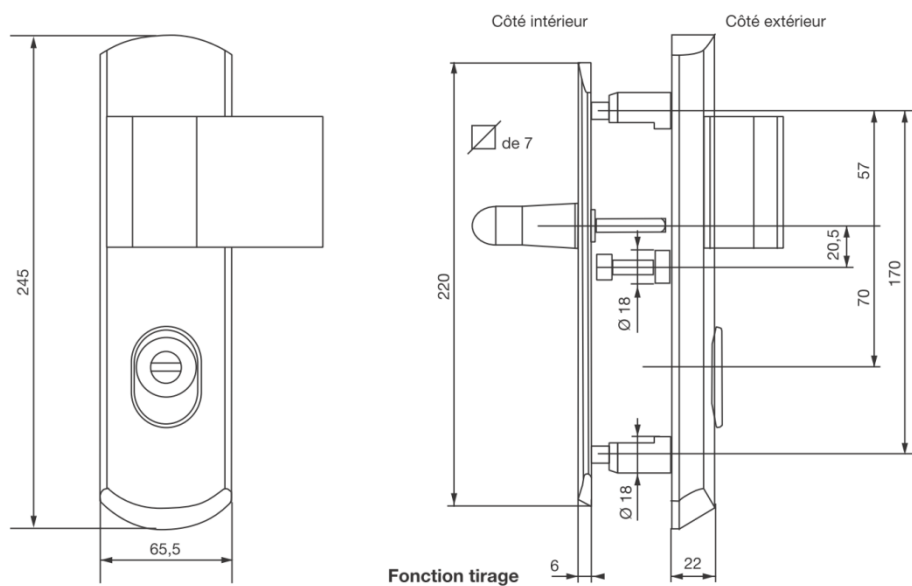

## Garniture fonction tirage JULIA ton champagne

Référence Commerciale : OPT-2184 / MP-4810

**MALER-60011**

DESCRIPTIF	Garniture complète fonction tirage avec plaques et carré de 7mm. Livré avec visserie		
DESTINATION	Bloc-porte bois simple action		
FINITION	Aluminium anodisé ton champagne		
CONFORMITE	/		
FOURNISSEUR	VACHETTE	REFERENCE FOURNISSEUR	602700 3

**Equipements associés :** Serrure VACHETTE A2P\*\*, cylindre VACHETTE A2P\*