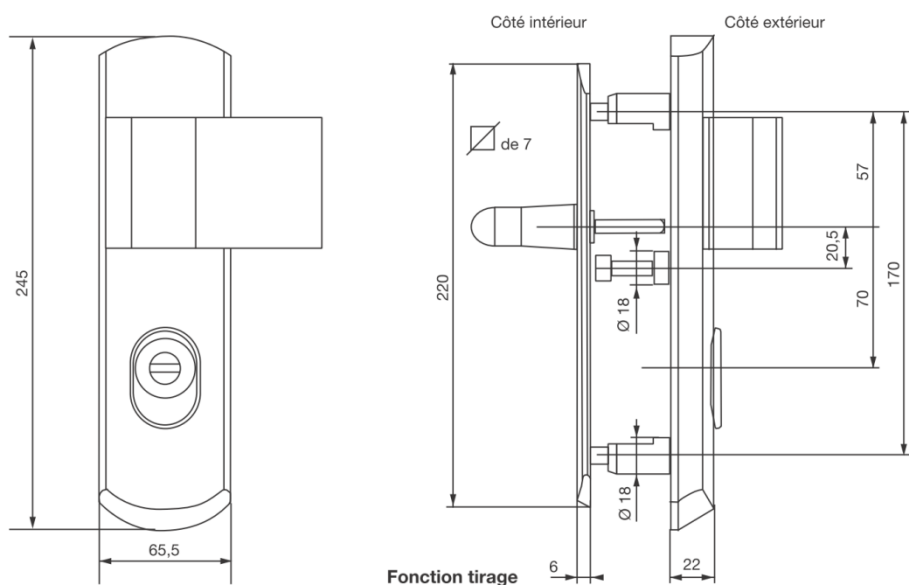

Garniture fonction tirage JULIA ton inox

Référence Commerciale : OPT-3084 / MP-4810

MALER-60012

DESCRIPTIF	Garniture complète fonction tirage avec plaques et carré de 7mm. Livré avec visserie		
DESTINATION	Bloc-porte bois simple action		
FINITION	Aluminium anodisé ton inox		
CONFORMITE	/		
FOURNISSEUR	VACHETTE	REFERENCE FOURNISSEUR	602600 6

Equipements associés : Serrure VACHETTE A2P**, cylindre VACHETTE A2P*