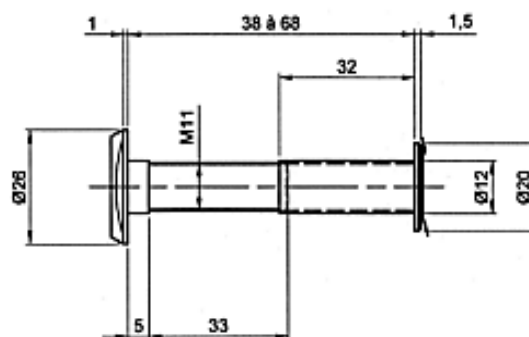

QUINCAILLERIES

Microviseur coupe-feu ton chrome

Référence Commerciale : OPT-2203 / MP4882

MALER-60018

DESCRIPTIF	Microviseur coupe-feu avec lentille en verre (angle 180°), diamètre 12mm.		
DESTINATION	Bloc-porte bois palier		
FINITION	Laiton ton chromé		
CONFORMITE	/		
FOURNISSEUR	MALERBA (ESCKDVBP)	REFERENCE FOURNISSEUR	TDV2660W-S SCP

Pour une bonne utilisation, la pose doit être effectuée conformément à la notice MALERBA