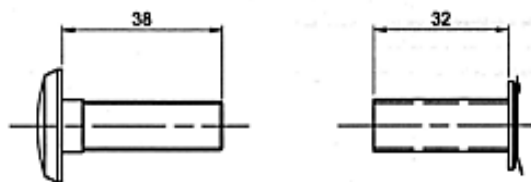

QUINCAILLERIES

Microviseur coupe-feu ton chrome

Référence Commerciale : OPT-2203 / MP4882

MALER-60018

DESCRIPTIF	Microviseur coupe-feu avec lentille en verre (angle 180°), diamètre 12mm.		
DESTINATION	Bloc-porte bois palier		
FINITION	Laiton ton chromé		
CONFORMITE	/		
FOURNISSEUR	MALERBA (ESCKDVBP)	REFERENCE FOURNISSEUR	TDV2660W-S SCP

Pour une bonne utilisation, la pose doit être effectuée conformément à la notice MALERBA