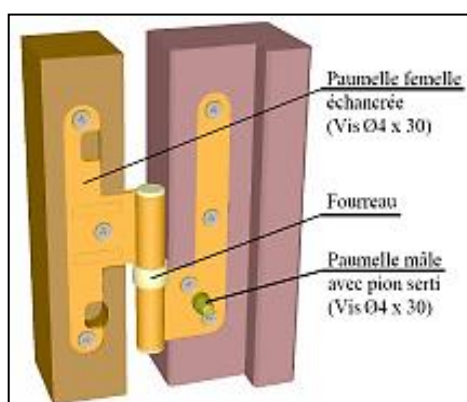

Paumelle femelle universelle 130 échancrée antigond

Référence Commerciale : OPT-2105 / MP-4639

MALER-60022

DESCRIPTIF	Paumelle femelle universelle 130 échancrée (réversible) avec pion antigond.		
DESTINATION	Bloc-porte bois simple action (HABITAT)		
FINITION	Acier zingué blanc		
CONFORMITE	/		
FOURNISSEUR	MALERBA	REFERENCE FOURNISSEUR	089 140 B

Equipements associés : clé de réglage pour paumelles, fourreau, bouchons.

Pour une bonne utilisation, la pose doit être effectuée conformément à la notice MALERBA