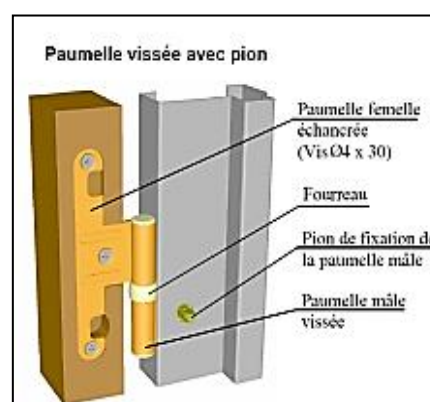

Paumelle femelle universelle 130 échancrée antigond

Référence Commerciale : OPT-2105 / MP-4639

MALER-60022

DESCRIPTIF	Paumelle femelle universelle 130 échancrée (réversible) avec pion antigond.		
DESTINATION	Bloc-porte bois simple action (HABITAT)		
FINITION	Acier zingué blanc		
CONFORMITE	/		
FOURNISSEUR	MALERBA	REFERENCE FOURNISSEUR	089 140 B

Equipements associés : clé de réglage pour paumelles, fourreau, bouchons.

Pour une bonne utilisation, la pose doit être effectuée conformément à la notice MALERBA