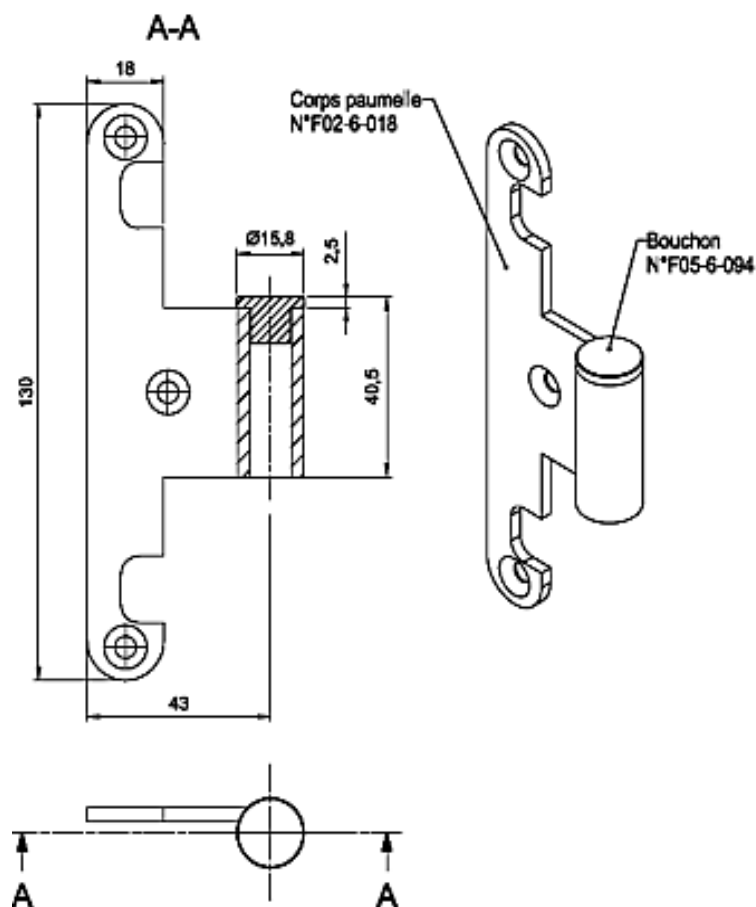

Paumelle femelle universelle 130 échancrée antigond

Référence Commerciale : OPT-2105 / MP-4639

MALER-60022

DESCRIPTIF	Paumelle femelle universelle 130 échancrée (réversible) avec pion antigond.		
DESTINATION	Bloc-porte bois simple action (HABITAT)		
FINITION	Acier zingué blanc		
CONFORMITE	/		
FOURNISSEUR	MALERBA	REFERENCE FOURNISSEUR	089 140 B

Equipements associés : clé de réglage pour paumelles, fourreau, bouchons.

Pour une bonne utilisation, la pose doit être effectuée conformément à la notice MALERBA