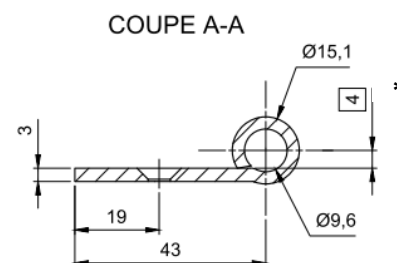

Paumelle femelle 130 - déport de 4mm (protection de chant)

Référence Commerciale : OPT-3155 / MP-6126

MALER-60024

DESCRIPTIF	Paumelle femelle universelle 130 avec nœud déporté de 4mm (*) pour protection de chant (réversible)		
DESTINATION	Montant paumelle pouvant recevoir une protection de chant		
FINITION	Acier		
CONFORMITE	/		
FOURNISSEUR	MALERBA	REFERENCE FOURNISSEUR	089 135

Equipements associés : clé de réglage pour paumelles, fourreau, bouchons.