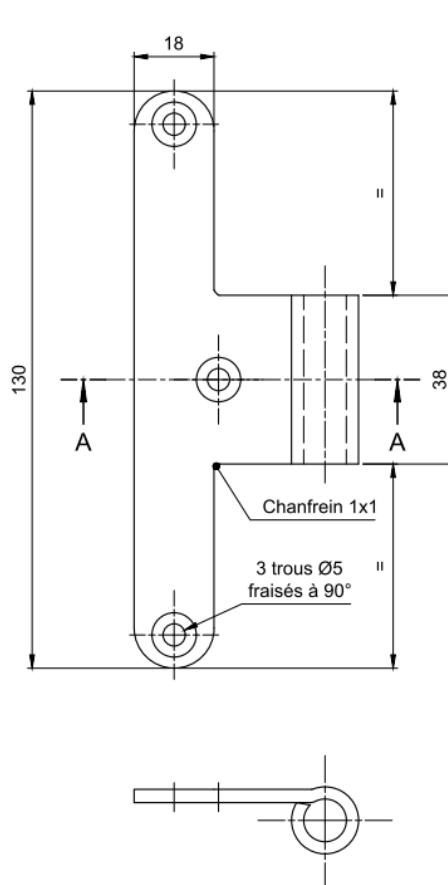

Paumelle femelle 130 - déport de 4mm (protection de chant)

Référence Commerciale : OPT-3155 / MP-6126

MALER-60024

DESCRIPTIF	Paumelle femelle universelle 130 avec nœud déporté de 4mm (*) pour protection de chant (réversible)		
DESTINATION	Montant paumelle pouvant recevoir une protection de chant		
FINITION	Acier		
CONFORMITE	/		
FOURNISSEUR	MALERBA	REFERENCE FOURNISSEUR	089 135

Equipements associés : clé de réglage pour paumelles, fourreau, bouchons.