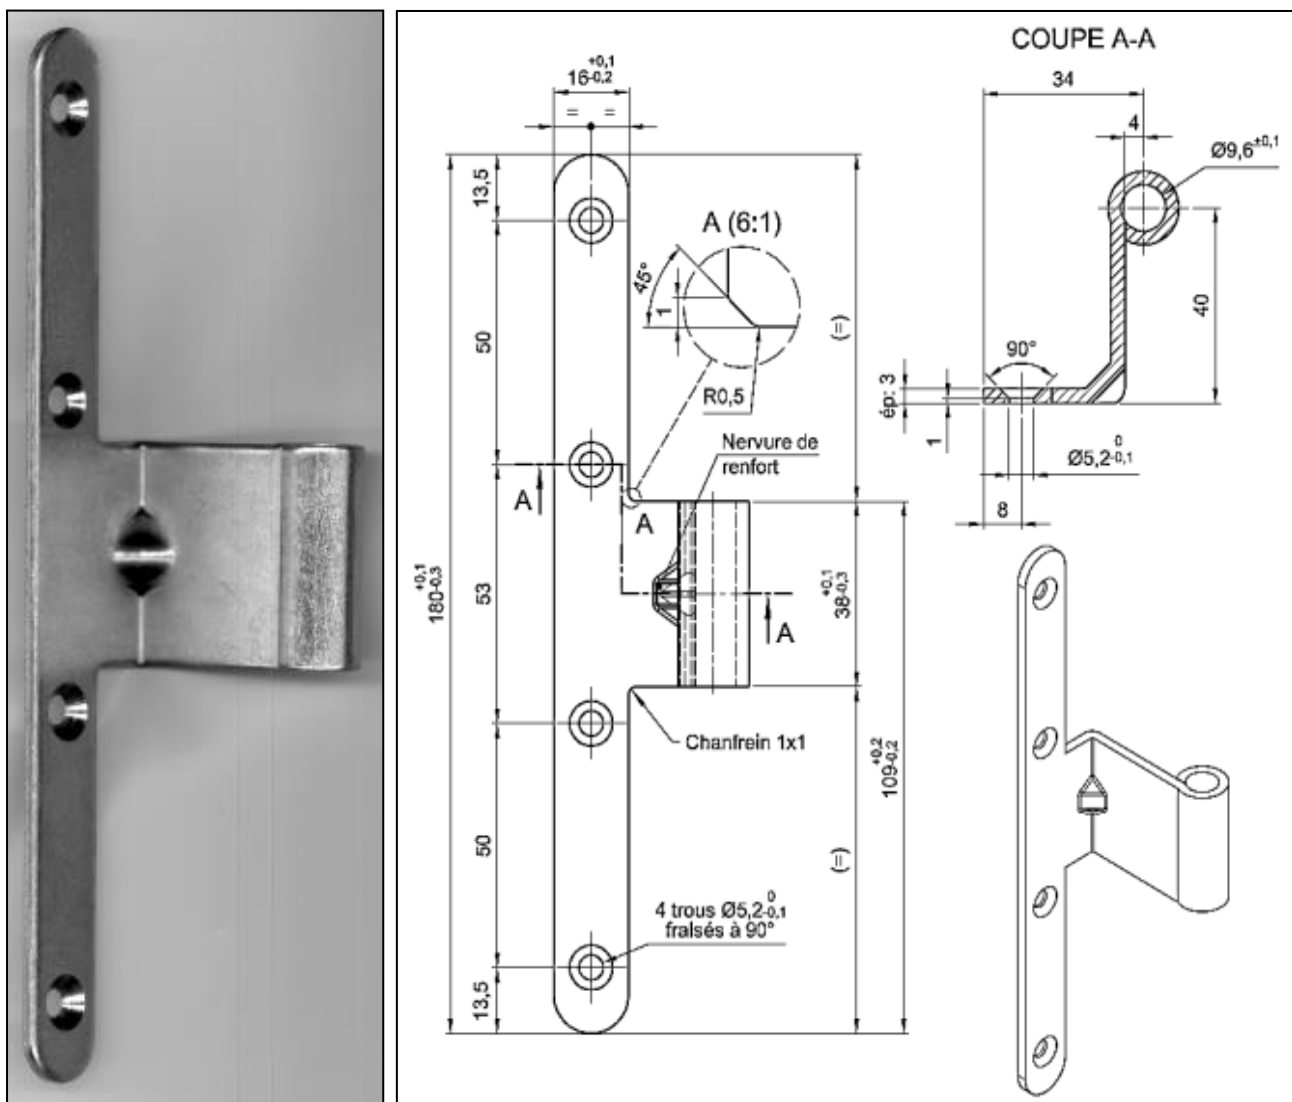

Paumelle femelle universelle 180 (pour maternelles)

Référence Commerciale : OPT-2107 / MP-4641

MALER-60027

DESCRIPTIF	Paumelle universelle femelle déportée (réversible) pour porte maternelle.	
DESTINATION	Bloc-porte bois « MATERNELLE » (TERTIAIRE)	
FINITION	Acier zingué blanc	
CONFORMITE	/	
FOURNISSEUR	MALERBA	REFERENCE FOURNISSEUR 089 160

Equipements associés : clé de réglage pour paumelles, fourreau, bouchons.

+ Paumelles femelles standard