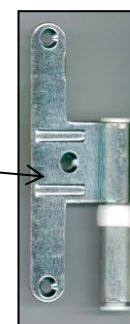

Paumelle femelle universelle 180 (pour maternelles)

Référence Commerciale : OPT-2107 / MP-4641

MALER-60027

DESCRIPTIF	Paumelle universelle femelle déportée (réversible) pour porte maternelle.	
DESTINATION	Bloc-porte bois « MATERNELLE » (TERTIAIRE)	
FINITION	Acier zingué blanc	
CONFORMITE	/	
FOURNISSEUR	MALERBA	REFERENCE FOURNISSEUR 089 160

Equipements associés : clé de réglage pour paumelles, fourreau, bouchons.

+ Paumelles femelles standard

Pour une bonne utilisation, la pose doit être effectuée conformément à la notice MALERBA