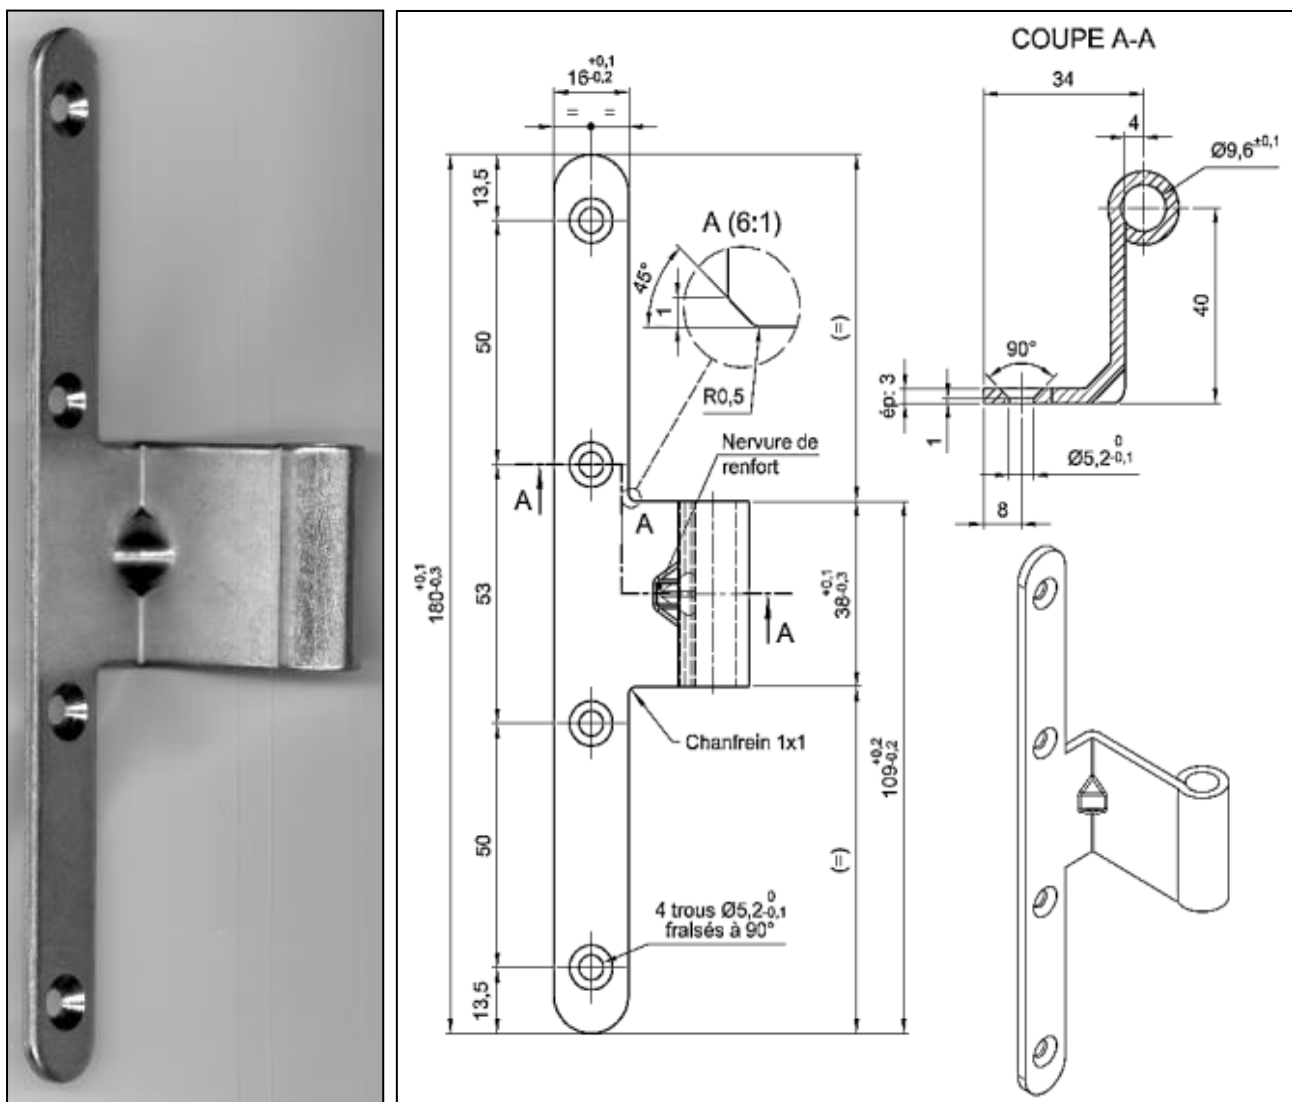

Paumelle femelle universelle 180 (pour maternelles)

Référence Commerciale : OPT-2107 / MP-4641

MALER-60027

DESCRIPTIF	Paumelle universelle femelle déportée (réversible) pour porte maternelle.	
DESTINATION	Bloc-porte bois « MATERNELLE » (TERTIAIRE)	
FINITION	Acier zingué blanc	
CONFORMITE	/	
FOURNISSEUR	MALERBA	REFERENCE FOURNISSEUR 089 160

Equipements associés : clé de réglage pour paumelles, fourreau, bouchons.

+ Paumelles femelles standard

Pour une bonne utilisation, la pose doit être effectuée conformément à la notice MALERBA