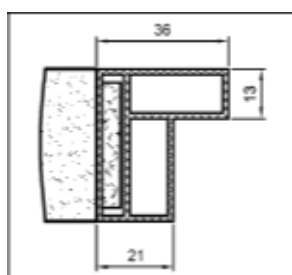

Joint APD pour portes maternelles

Référence Commerciale : MP-198 / 205 / 212

MALER-60032

DESCRIPTIF	Joint Anti-Pince-Doigts pour portes maternelles en longueur de 1140mm maxi		
DESTINATION	Bloc-porte bois MATERNELLE (TERTIAIRE)		
FINITION	Mélange HEURTEAUX 477 ignifugé		
CONFORMITE	/		
FOURNISSEUR	MALERBA	REFERENCE FOURNISSEUR	/

Joint APD MAT
BATTANT

Joint APD MAT
SEMI-FIXE

Joint APD 36X40
Côté paumelles

Pour une bonne utilisation, la pose doit être effectuée conformément à la notice MALERBA