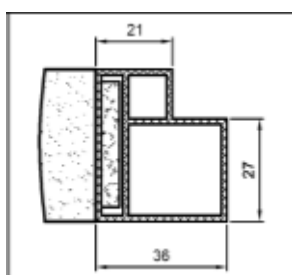

Joint APD pour portes maternelles

Référence Commerciale : MP-198 / 205 / 212

MALER-60032

DESCRIPTIF	Joint Anti-Pince-Doigts pour portes maternelles en longueur de 1140mm maxi		
DESTINATION	Bloc-porte bois MATERNELLE (TERTIAIRE)		
FINITION	Mélange HEURTEAUX 477 ignifugé		
CONFORMITE	/		
FOURNISSEUR	MALERBA	REFERENCE FOURNISSEUR	/

Joint APD MAT
BATTANT

Joint APD MAT
SEMI-FIXE

Joint APD 36X40
Côté paumelles

Pour une bonne utilisation, la pose doit être effectuée conformément à la notice MALERBA