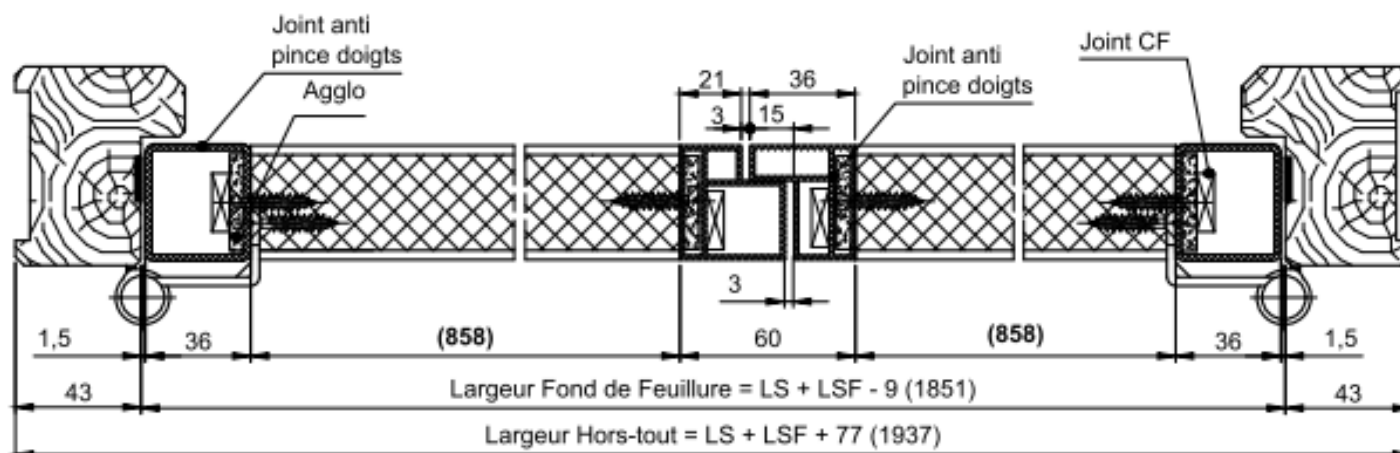

Joint APD pour portes maternelles

Référence Commerciale : MP-198 / 205 / 212

MALER-60032

DESCRIPTIF	Joint Anti-Pince-Doigts pour portes maternelles en longueur de 1140mm maxi		
DESTINATION	Bloc-porte bois MATERNELLE (TERTIAIRE)		
FINITION	Mélange HEURTEAUX 477 ignifugé		
CONFORMITE	/		
FOURNISSEUR	MALERBA	REFERENCE FOURNISSEUR	/

Joint APD MAT
BATTANT

Joint APD MAT
SEMI-FIXE

Joint APD 36X40
Côté paumelles

Pour une bonne utilisation, la pose doit être effectuée conformément à la notice MALERBA