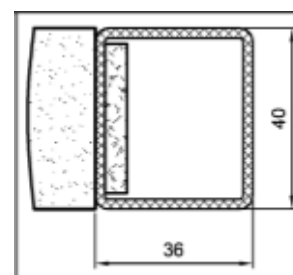

Joint APD pour portes maternelles

Référence Commerciale : MP-198 / 205 / 212

MALER-60032

DESCRIPTIF	Joint Anti-Pince-Doigts pour portes maternelles en longueur de 1140mm maxi		
DESTINATION	Bloc-porte bois MATERNELLE (TERTIAIRE)		
FINITION	Mélange HEURTEAUX 477 ignifugé		
CONFORMITE	/		
FOURNISSEUR	MALERBA	REFERENCE FOURNISSEUR	/

Joint APD MAT
BATTANT

Joint APD MAT
SEMI-FIXE

Joint APD 36X40
Côté paumelles

Pour une bonne utilisation, la pose doit être effectuée conformément à la notice MALERBA