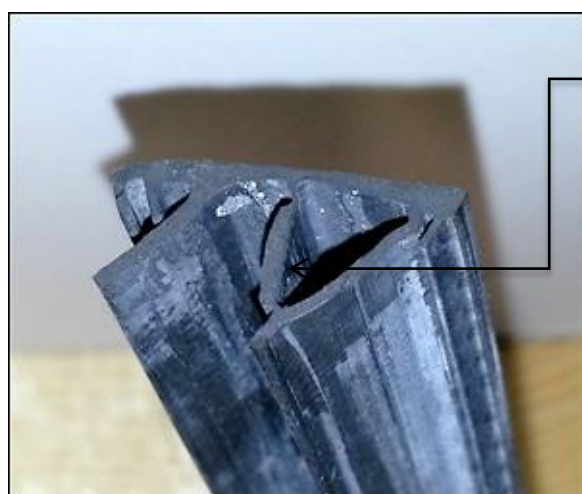

QUINCAILLERIES

Joint CLA/BL feu 3x4 pour HB

Référence Commerciale : MP-4514

MALER-60033

DESCRIPTIF	Joint CLA/BL coupe-feu pour Huisserie Bois (pour jeu important).		
DESTINATION	Bloc-porte bois simple action		
FINITION	Néoprène Ignifugé		
CONFORMITE	/		
FOURNISSEUR	MALERBA	REFERENCE FOURNISSEUR	/

Retirer la languette

Pour une bonne utilisation, la pose doit être effectuée conformément à la notice MALERBA