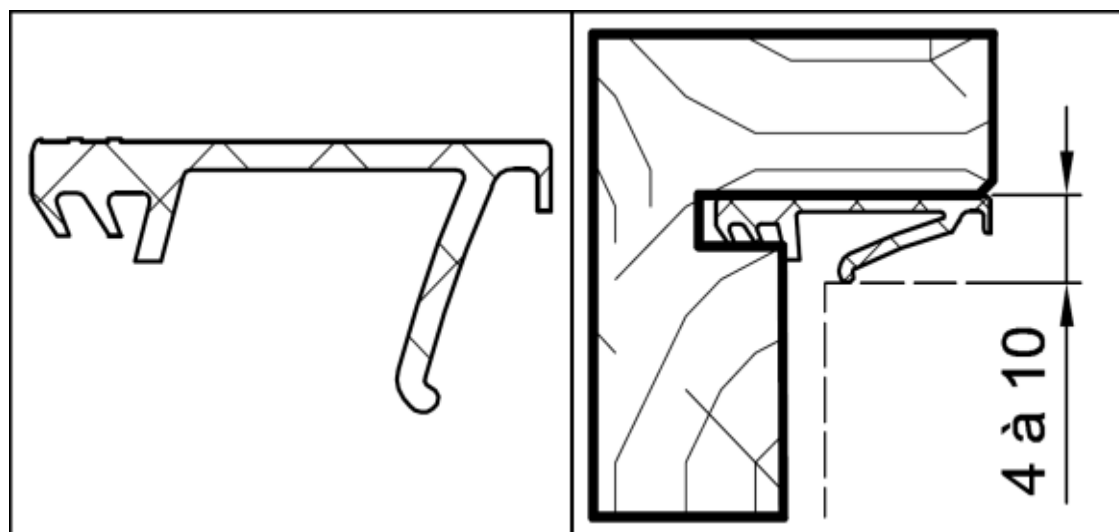

QUINCAILLERIES

Joint CLA/BL feu 3x4 pour HB

Référence Commerciale : MP-4514

MALER-60033

DESCRIPTIF	Joint CLA/BL coupe-feu pour Huisserie Bois (pour jeu important).		
DESTINATION	Bloc-porte bois simple action		
FINITION	Néoprène Ignifugé		
CONFORMITE	/		
FOURNISSEUR	MALERBA	REFERENCE FOURNISSEUR	/

Retirer la languette

Pour une bonne utilisation, la pose doit être effectuée conformément à la notice MALERBA